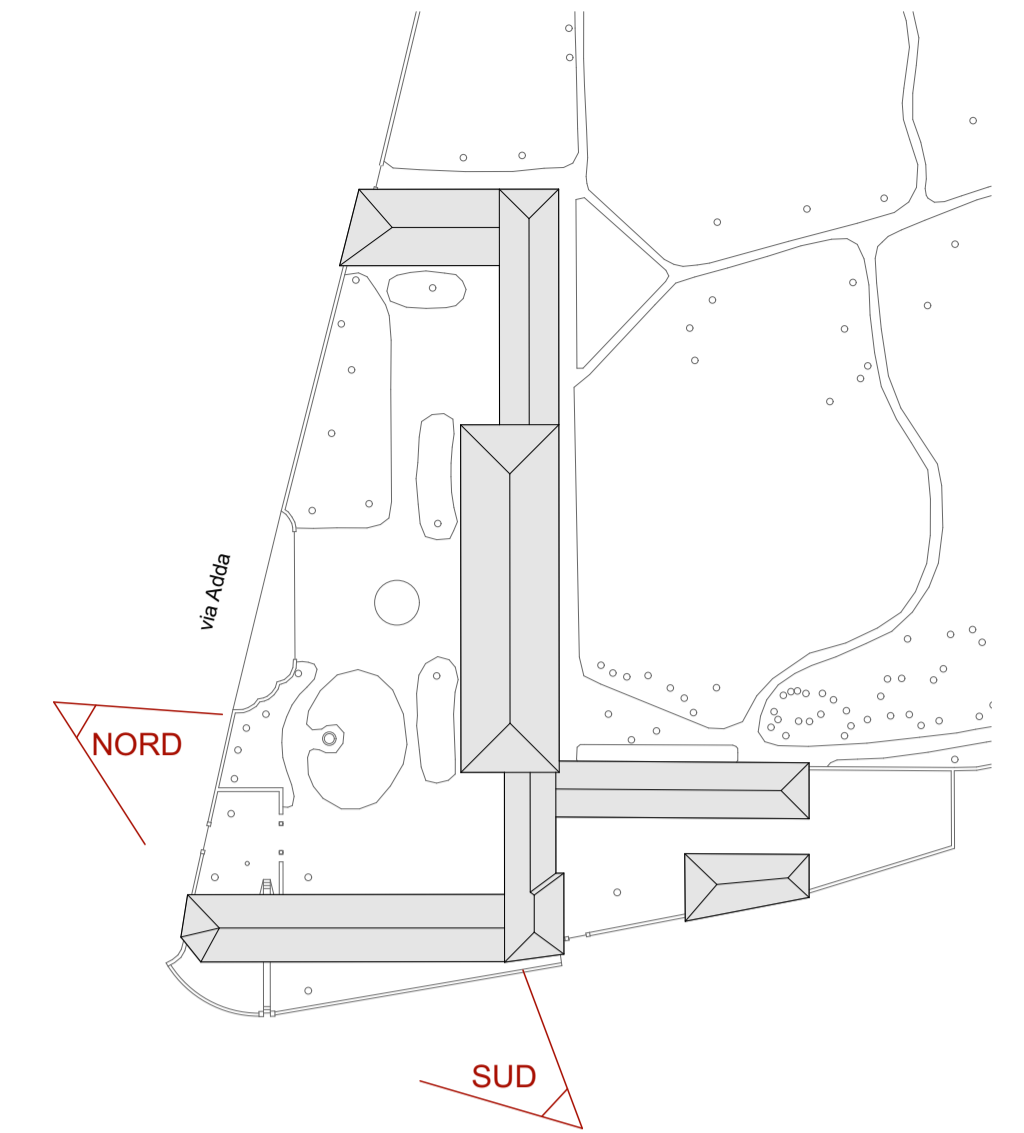

VISTA SUD - Stato Attuale

VISTA SUD - Progetto

VISTA SUD

VISTA NORD - Stato Attuale

VISTA NORD - Progetto

VISTA NORD

k-plan VISTE

IL PROPRIETARIO

IL PROGETTISTA

Architetti Paola Sacconi e Giuseppe Signorelli paola.sacconi@alice.it    giuseppe.signorelli@tiscali.it	via Adda 52 Monza novembre 2019	<b>PROGETTO</b>  <b>RENDER</b>  Arch. Maria Signorelli
<b>VILLA SANT'ALBINO</b> VIA ADDA 52, MONZA RIPRISTINO FILOLOGICO ALA SUD		
		<b>Tav. P8</b>