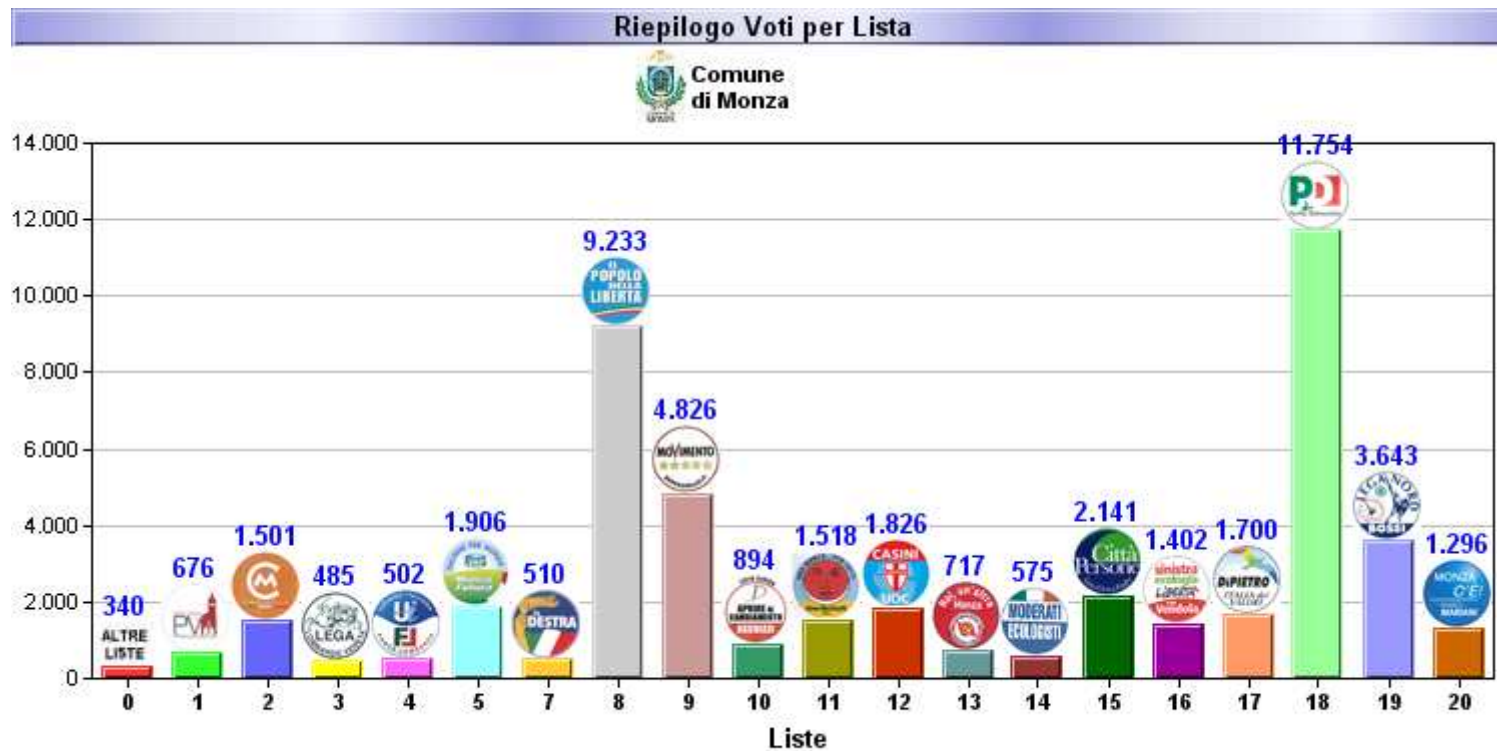

## Consiglio comunale 2012 RIEPILOGO LISTE GRAFICO

Sezioni 110 su 110      Voti alle Liste 47.445 % su elettori 50,26%

Voti al solo Presidente **6.450**