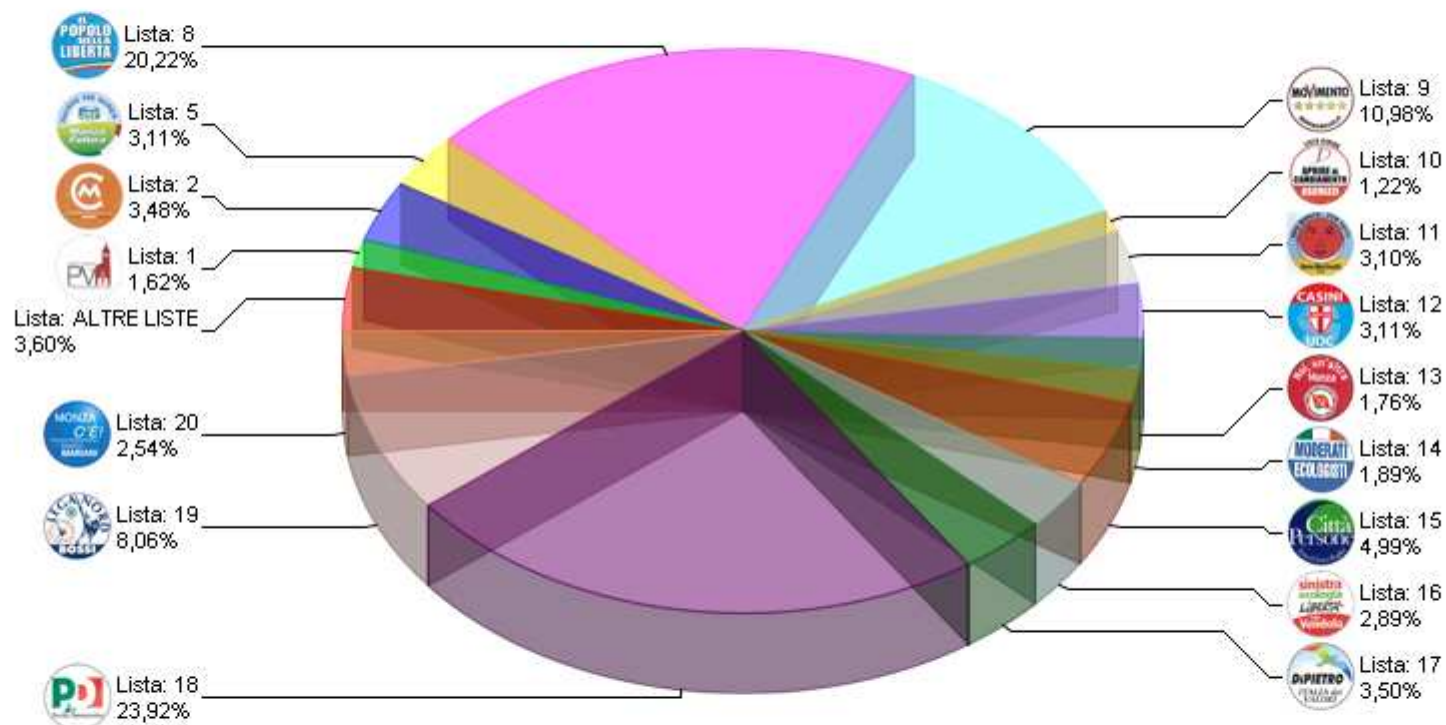

Consiglio comunale 2012

RIEPILOGO LISTE GRAFICO CIRCOSCRIZIONE 4

Sezioni 110 su 110   Voti alle Liste 47.445 % su elettori 50,26%

Voti al solo Presidente

6.450