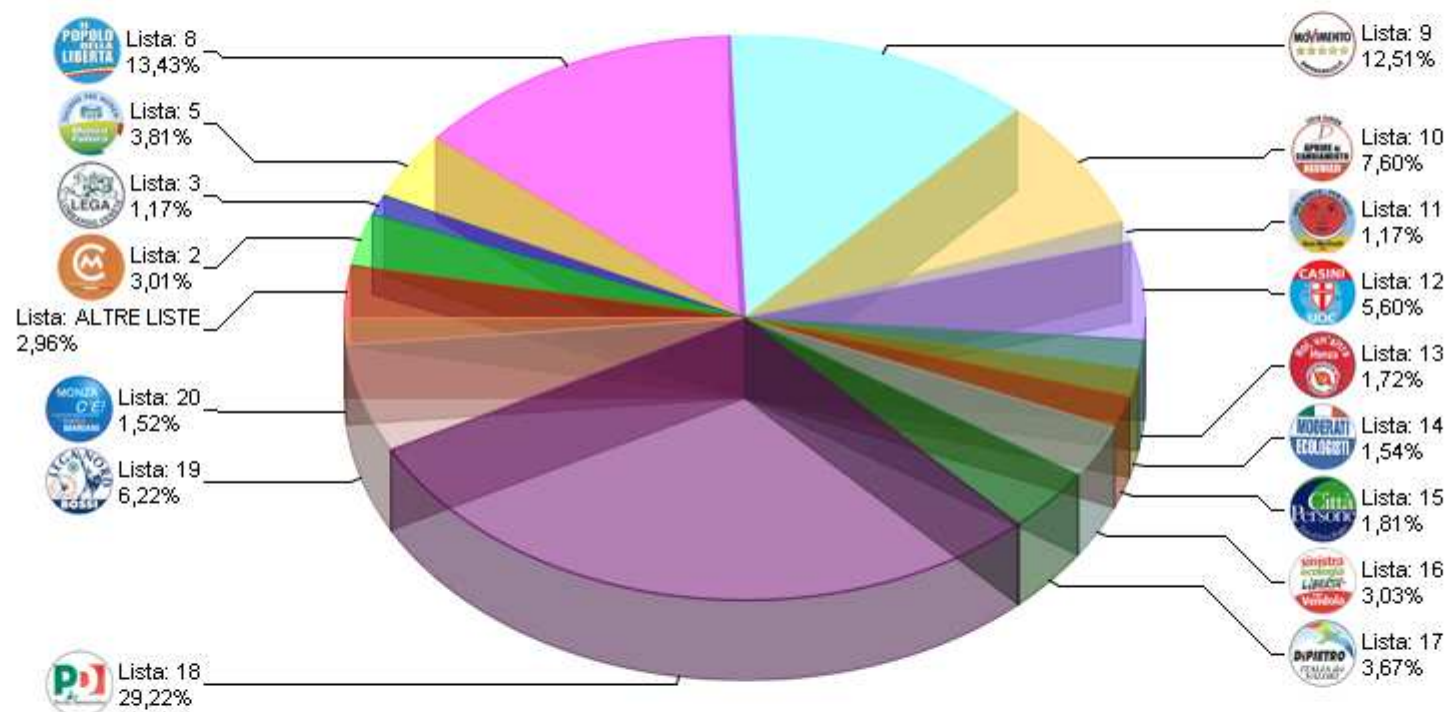

Sezioni 110 su 110 Voti alle Liste 47.445 % su elettori 50,26%

Voti al solo Presidente

6.450

Consiglio comunale 2012

RIEPILOGO LISTE GRAFICO CIRCOSCRIZIONE 3

Sezioni 110 su 110 Voti alle Liste 47.445 % su elettori 50,26%