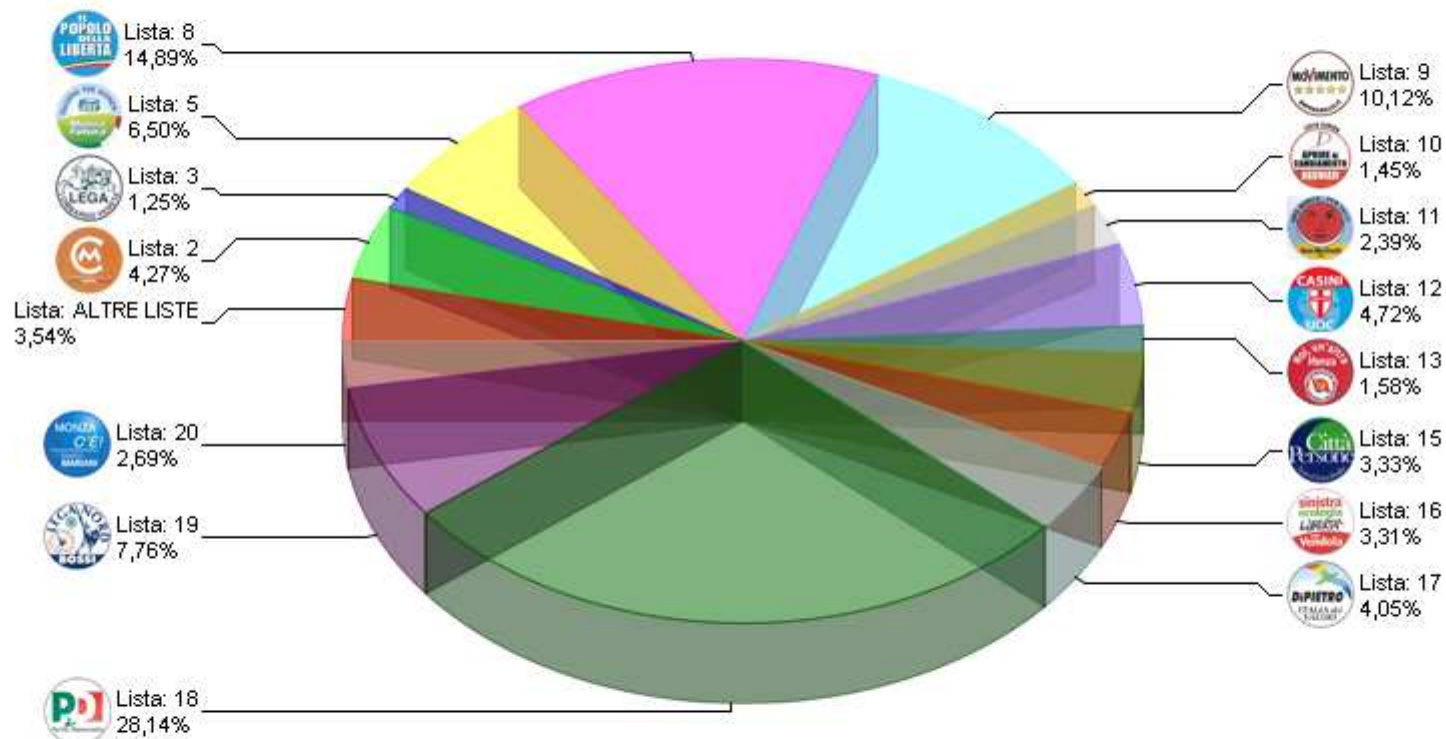

Consiglio comunale 2012

RIEPILOGO LISTE GRAFICO CIRCOSCRIZIONE 1

Sezioni 110 su 110 Voti alle Liste 47.445 % su elettori 50,26%

Voti al solo Presidente

6.450

Consiglio comunale 2012

RIEPILOGO LISTE GRAFICO CIRCOSCRIZIONE 2

Sezioni 110 su 110 Voti alle Liste 47.445 % su elettori 50,26%

Voti al solo Presidente

6.450

Consiglio comunale 2012

RIEPILOGO LISTE GRAFICO CIRCOSCRIZIONE 3

Sezioni 110 su 110 Voti alle Liste 47.445 % su elettori 50,26%

RIEPILOGO LISTE GRAFICO CIRCOSCRIZIONE 5

Sezioni 110 su 110 Voti alle Liste 47.445 % su elettori 50,26%

Voti al solo Presidente

6.450