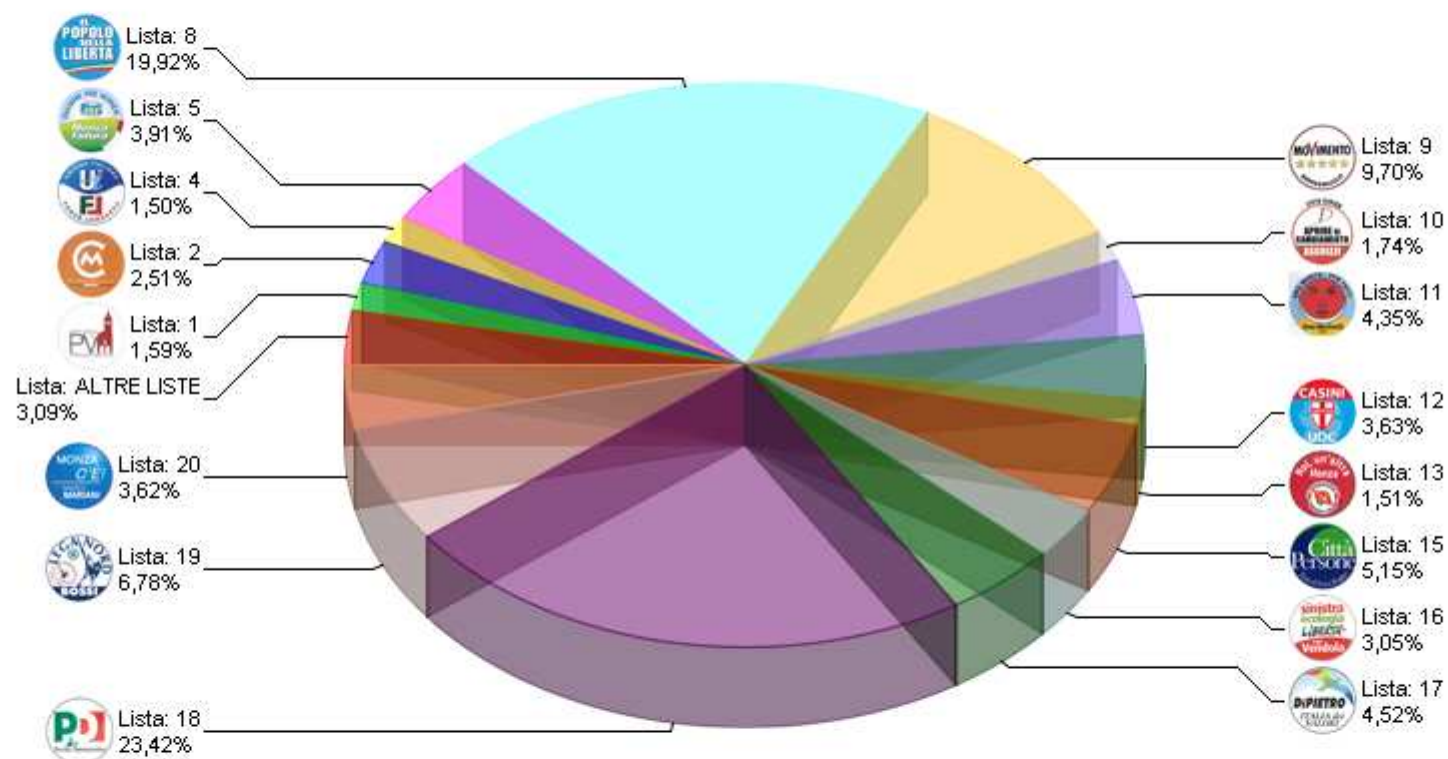

Consiglio comunale 2012

RIEPILOGO LISTE GRAFICO CIRCOSCRIZIONE 1

Sezioni 110 su 110 Voti alle Liste 47.445 % su elettori 50,26%

Voti al solo Presidente

6.450

Consiglio comunale 2012

RIEPILOGO LISTE GRAFICO CIRCOSCRIZIONE 2

Sezioni 110 su 110 Voti alle Liste 47.445 % su elettori 50,26%

Voti al solo Presidente

6.450

Consiglio comunale 2012

RIEPILOGO LISTE GRAFICO CIRCOSCRIZIONE 3

Sezioni 110 su 110 Voti alle Liste 47.445 % su elettori 50,26%