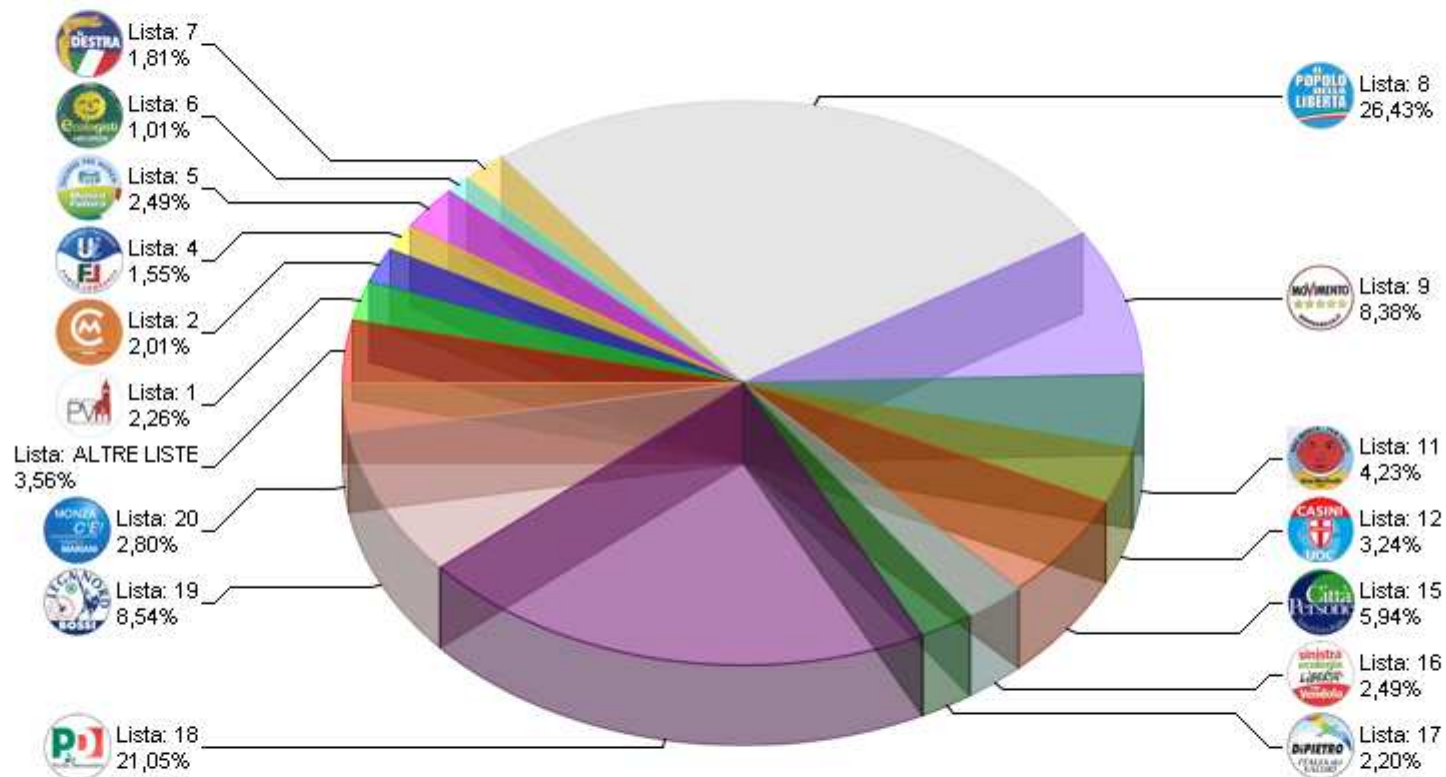

Voti al solo Presidente

6.450

Consiglio comunale 2012

RIEPILOGO LISTE GRAFICO CIRCOSCRIZIONE 4

Sezioni 110 su 110 Voti alle Liste 47.445 % su elettori 50,26%

Voti al solo Presidente

6.450

Consiglio comunale 2012

RIEPILOGO LISTE GRAFICO CIRCOSCRIZIONE 5

Sezioni 110 su 110 Voti alle Liste 47.445 % su elettori 50,26%

Voti al solo Presidente

6.450