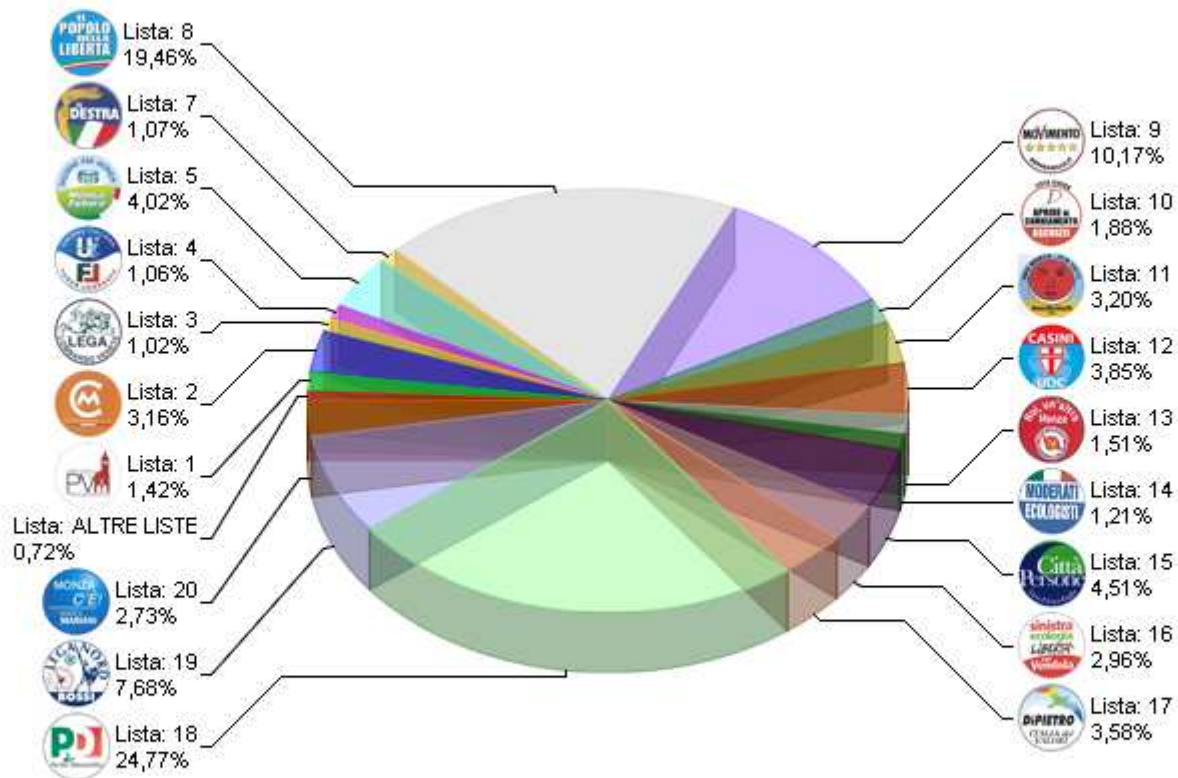

Consiglio comunale 2012 RIEPILOGO LISTE GRAFICO

Sezioni 110 su 110 Voti alle Liste 47.445 % su elettori 50,26%

Voti al solo Presidente

6.450