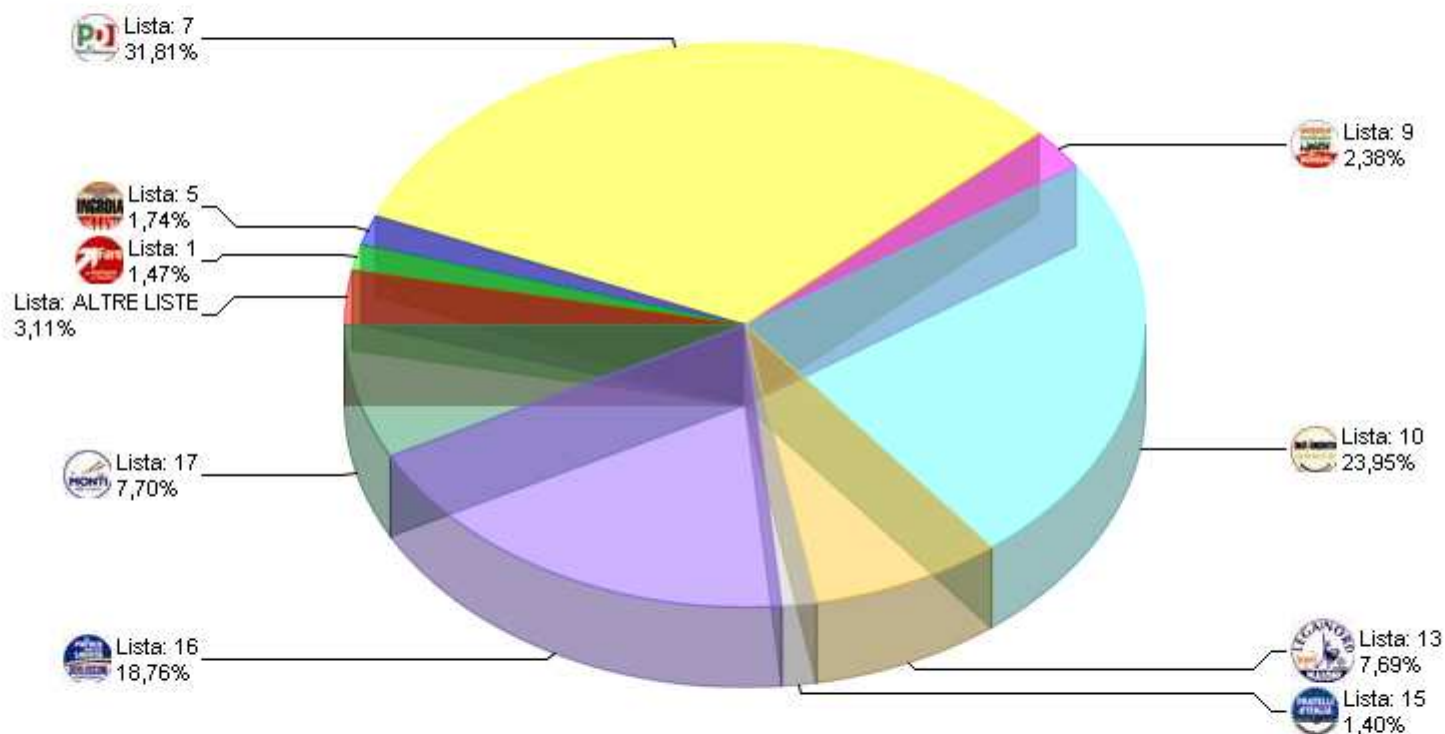

Politiche 2013 - CAMERA

RIEPILOGO LISTE GRAFICO CIRCOSCRIZIONE 1

Sezioni 110 su 110 Voti alle Liste 71.194 % su elettori 75,67%

Politiche 2013 - CAMERA

RIEPILOGO LISTE GRAFICO CIRCOSCRIZIONE 2

Sezioni 110 su 110 Voti alle Liste 71.194 % su elettori 75,67%

Politiche 2013 - CAMERA

RIEPILOGO LISTE GRAFICO CIRCOSCRIZIONE 3

Sezioni 110 su 110 Voti alle Liste 71.194 % su elettori 75,67%

Politiche 2013 - CAMERA

RIEPILOGO LISTE GRAFICO CIRCOSCRIZIONE 4

Sezioni 110 su 110 Voti alle Liste 71.194 % su elettori 75,67%

Politiche 2013 - CAMERA

RIEPILOGO LISTE GRAFICO CIRCOSCRIZIONE 5

Sezioni 110 su 110 Voti alle Liste 71.194 % su elettori 75,67%