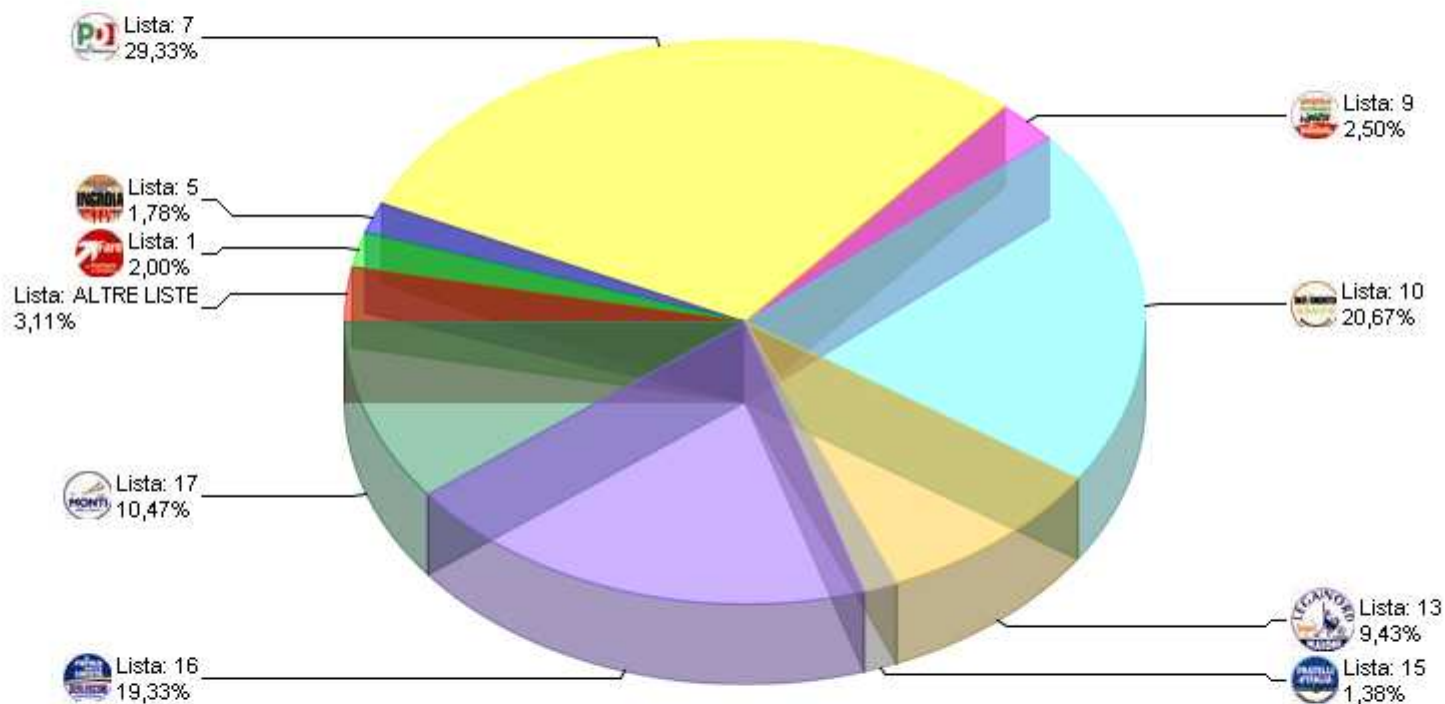

Politiche 2013 - CAMERA

RIEPILOGO LISTE GRAFICO CIRCOSCRIZIONE 1

Sezioni 110 su 110 Voti alle Liste 71.194 % su elettori 75,67%

Politiche 2013 - CAMERA

RIEPILOGO LISTE GRAFICO CIRCOSCRIZIONE 2

Sezioni 110 su 110 Voti alle Liste 71.194 % su elettori 75,67%

Politiche 2013 - CAMERA

RIEPILOGO LISTE GRAFICO CIRCOSCRIZIONE 3

Sezioni 110 su 110 Voti alle Liste 71.194 % su elettori 75,67%

Politiche 2013 - CAMERA

RIEPILOGO LISTE GRAFICO CIRCOSCRIZIONE 4

Sezioni 110 su 110 Voti alle Liste 71.194 % su elettori 75,67%

Politiche 2013 - CAMERA

RIEPILOGO LISTE GRAFICO CIRCOSCRIZIONE 5

Sezioni 110 su 110 Voti alle Liste 71.194 % su elettori 75,67%