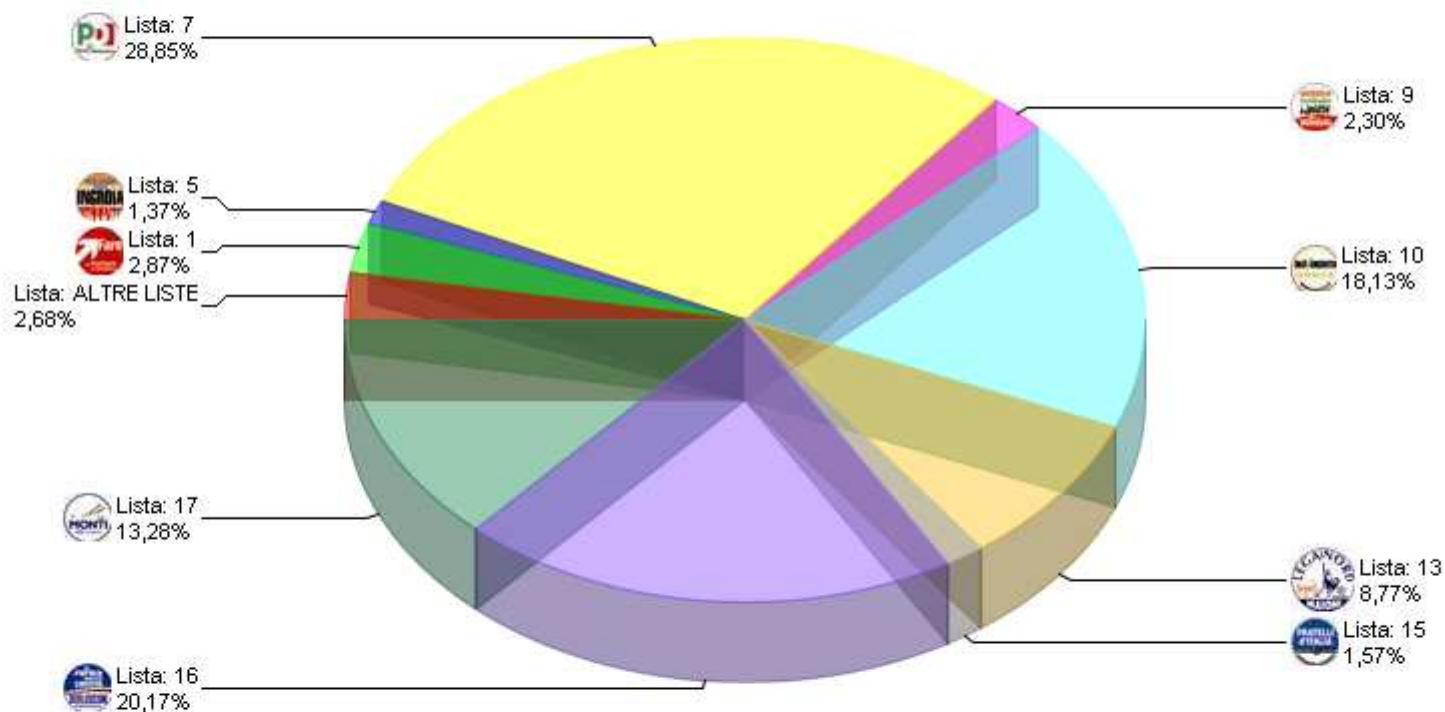

Politiche 2013 - CAMERA

RIEPILOGO LISTE GRAFICO CIRCOSCRIZIONE 1

Sezioni 110 su 110 Voti alle Liste 71.194 % su elettori 75,67%

Politiche 2013 - CAMERA

RIEPILOGO LISTE GRAFICO CIRCOSCRIZIONE 2

Sezioni 110 su 110 Voti alle Liste 71.194 % su elettori 75,67%

Politiche 2013 - CAMERA

RIEPILOGO LISTE GRAFICO CIRCOSCRIZIONE 3

Sezioni 110 su 110 Voti alle Liste 71.194 % su elettori 75,67%

Politiche 2013 - CAMERA

RIEPILOGO LISTE GRAFICO CIRCOSCRIZIONE 4

Sezioni 110 su 110 Voti alle Liste 71.194 % su elettori 75,67%

Politiche 2013 - CAMERA

RIEPILOGO LISTE GRAFICO CIRCOSCRIZIONE 5

Sezioni 110 su 110 Voti alle Liste 71.194 % su elettori 75,67%