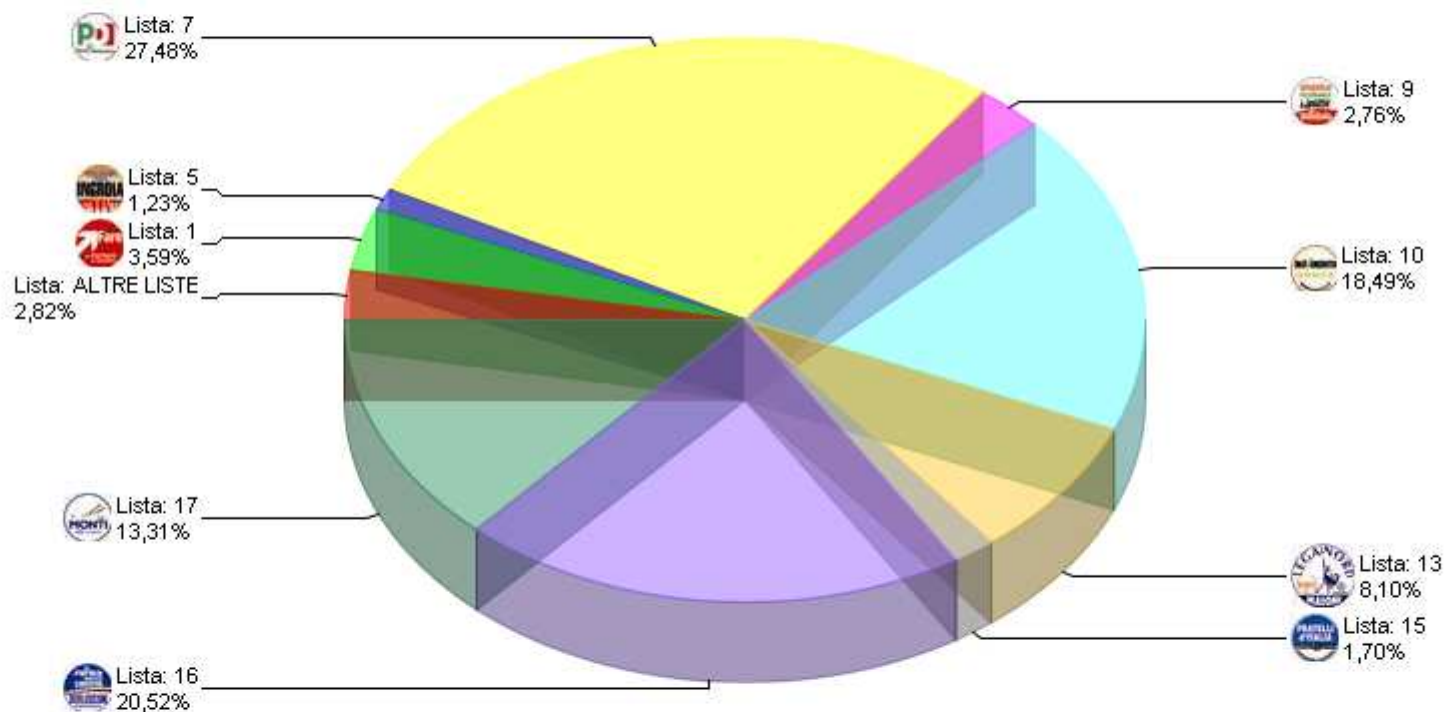

Politiche 2013 - CAMERA

RIEPILOGO LISTE GRAFICO CIRCOSCRIZIONE 1

Sezioni 110 su 110 Voti alle Liste 71.194 % su elettori 75,67%

Politiche 2013 - CAMERA

RIEPILOGO LISTE GRAFICO CIRCOSCRIZIONE 2

Sezioni 110 su 110 Voti alle Liste 71.194 % su elettori 75,67%

Politiche 2013 - CAMERA

RIEPILOGO LISTE GRAFICO CIRCOSCRIZIONE 3

Sezioni 110 su 110 Voti alle Liste 71.194 % su elettori 75,67%

Politiche 2013 - CAMERA

RIEPILOGO LISTE GRAFICO CIRCOSCRIZIONE 4

Sezioni 110 su 110 Voti alle Liste 71.194 % su elettori 75,67%

Politiche 2013 - CAMERA

RIEPILOGO LISTE GRAFICO CIRCOSCRIZIONE 5

Sezioni 110 su 110 Voti alle Liste 71.194 % su elettori 75,67%