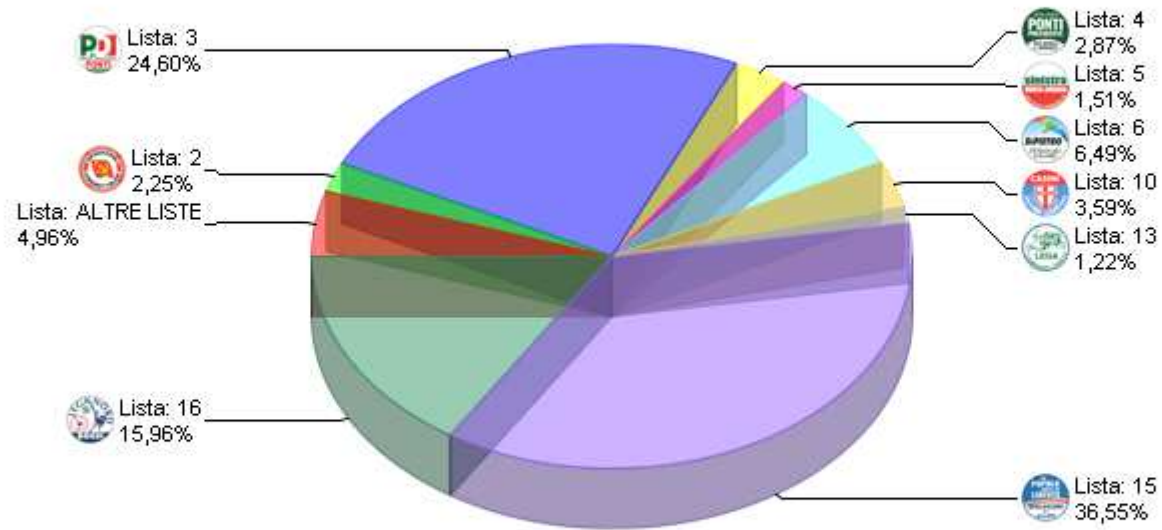

Consiglio Provinciale 2009 - Riepilogo RIEPILOGO LISTE GRAFICO

Sezioni 110 su 110 Voti alle Liste 57.332 % su elettori 59,95%

Voti al solo Presidente

9.164