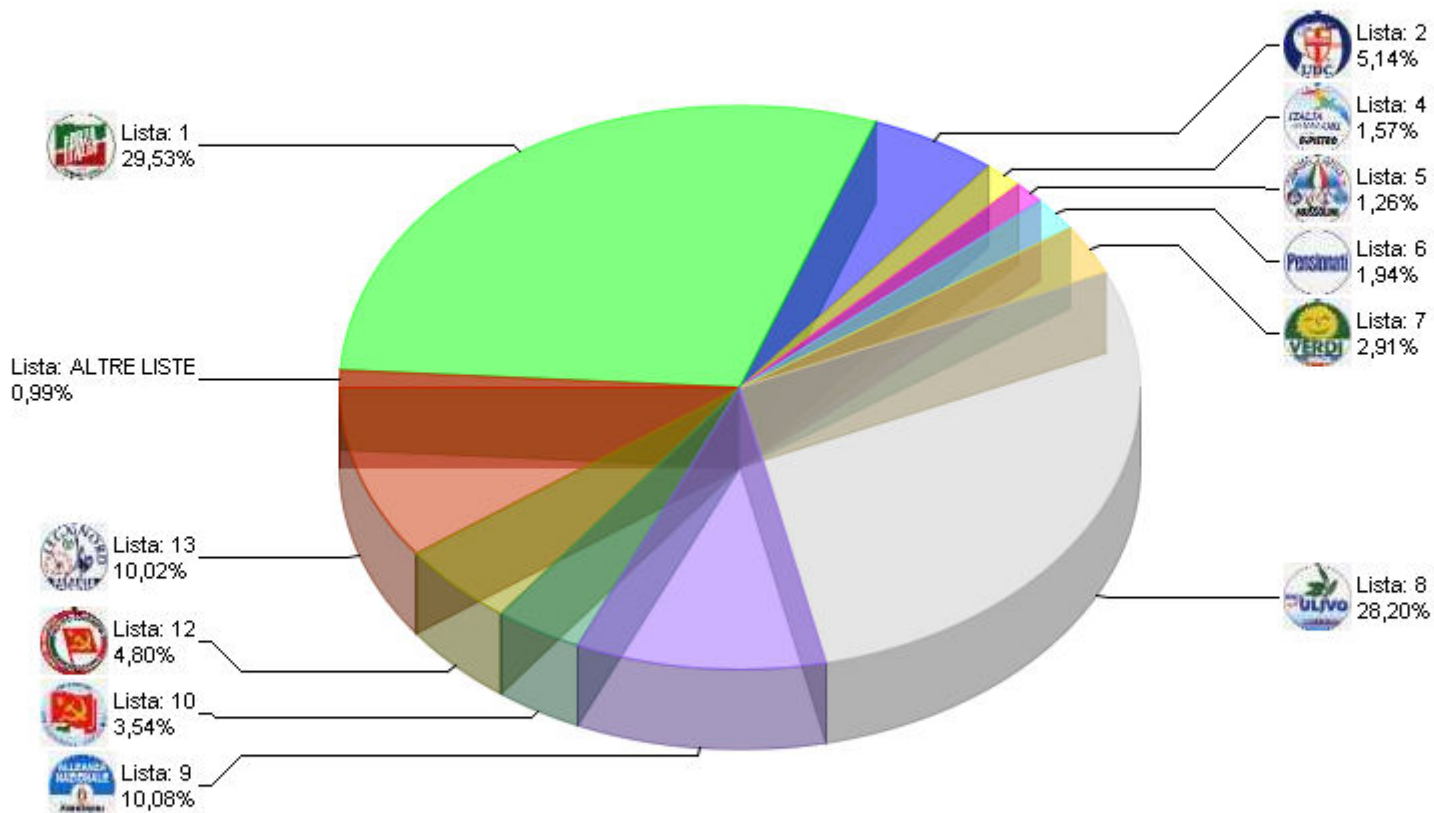

### Regionali 2005 - Consiglio RIEPILOGO LISTE GRAFICO CIRCOSCRIZIONE 1

Sezioni 111 su 111    Voti alle Liste 58.672 % su elettori 58,98%

Voti al solo Presidente **12.524**

## Regionali 2005 - Consiglio RIEPILOGO LISTE GRAFICO CIRCOSCRIZIONE 2

Sezioni 111 su 111    Voti alle Liste 58.672 % su elettori 58,98%

Voti al solo Presidente **12.524**

### Regionali 2005 - Consiglio RIEPILOGO LISTE GRAFICO CIRCOSCRIZIONE 3

Sezioni 111 su 111    Voti alle Liste 58.672 % su elettori 58,98%

Voti al solo Presidente **12.524**

### Regionali 2005 - Consiglio RIEPILOGO LISTE GRAFICO CIRCOSCRIZIONE 5

Sezioni 111 su 111    Voti alle Liste 58.672 % su elettori 58,98%

Voti al solo Presidente **12.524**