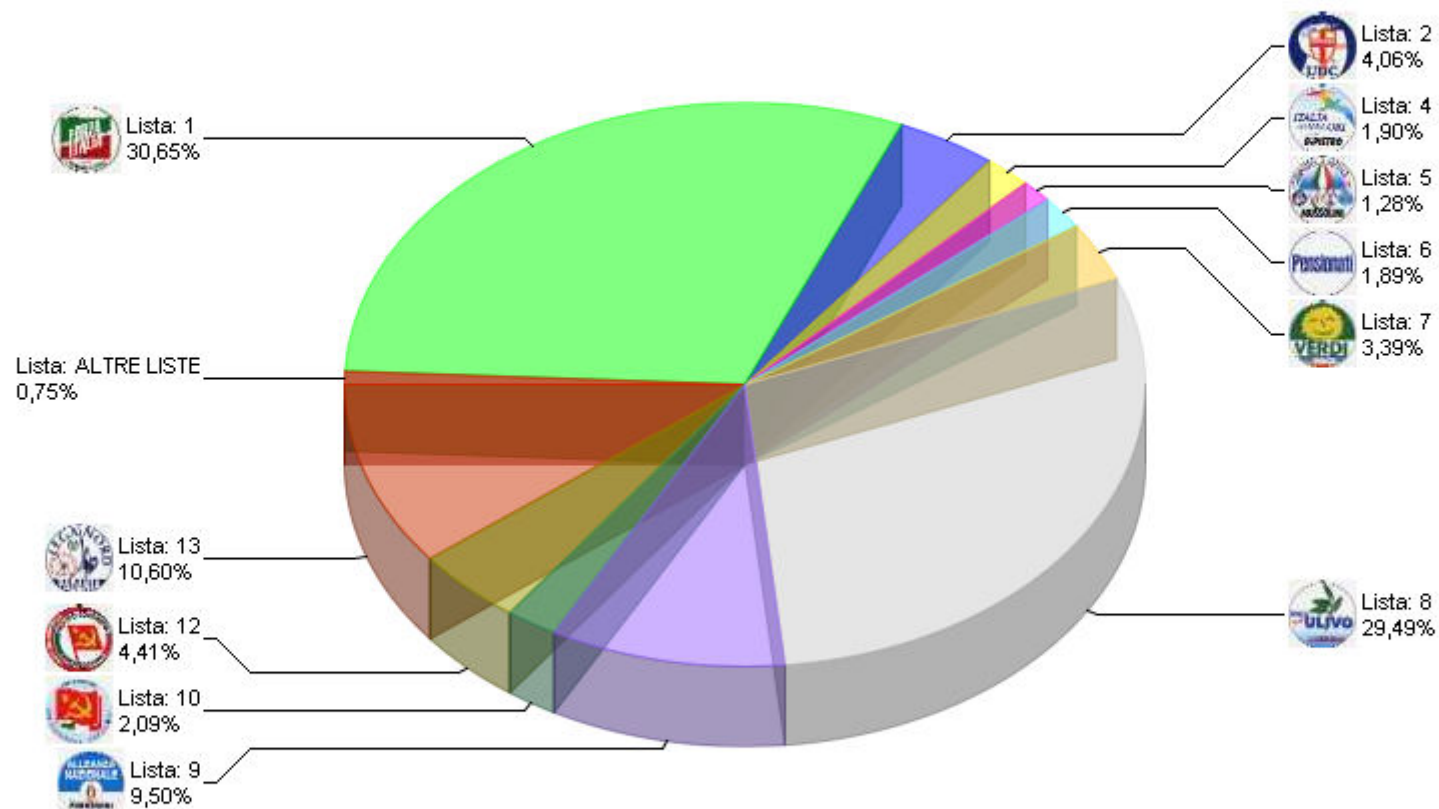

## Regionali 2005 - Consiglio RIEPILOGO LISTE GRAFICO CIRCOSCRIZIONE 2

Sezioni 111 su 111    Voti alle Liste 58.672 % su elettori 58,98%

Voti al solo Presidente **12.524**

### Regionali 2005 - Consiglio RIEPILOGO LISTE GRAFICO CIRCOSCRIZIONE 3

Sezioni 111 su 111    Voti alle Liste 58.672 % su elettori 58,98%

Voti al solo Presidente **12.524**

## Regionali 2005 - Consiglio RIEPILOGO LISTE GRAFICO CIRCOSCRIZIONE 4

Sezioni 111 su 111    Voti alle Liste 58.672 % su elettori 58,98%

Voti al solo Presidente

**12.524**

### Regionali 2005 - Consiglio RIEPILOGO LISTE GRAFICO CIRCOSCRIZIONE 5

Sezioni 111 su 111    Voti alle Liste 58.672 % su elettori 58,98%

Voti al solo Presidente **12.524**