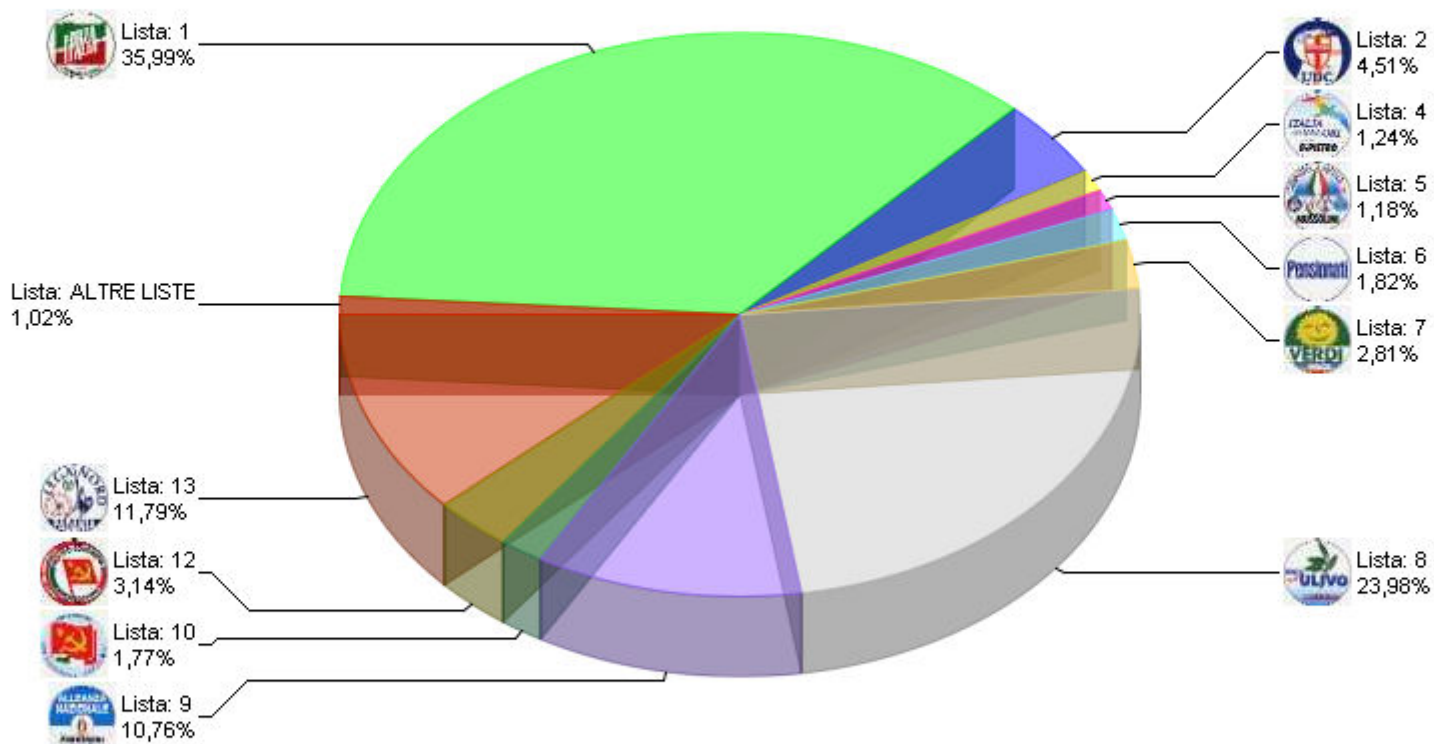

### Regionali 2005 - Consiglio RIEPILOGO LISTE GRAFICO CIRCOSCRIZIONE 3

Sezioni 111 su 111    Voti alle Liste 58.672 % su elettori 58,98%

Voti al solo Presidente **12.524**

## Regionali 2005 - Consiglio RIEPILOGO LISTE GRAFICO CIRCOSCRIZIONE 4

Sezioni 111 su 111    Voti alle Liste 58.672 % su elettori 58,98%

Voti al solo Presidente

**12.524**

### Regionali 2005 - Consiglio RIEPILOGO LISTE GRAFICO CIRCOSCRIZIONE 5

Sezioni 111 su 111    Voti alle Liste 58.672 % su elettori 58,98%

Voti al solo Presidente **12.524**