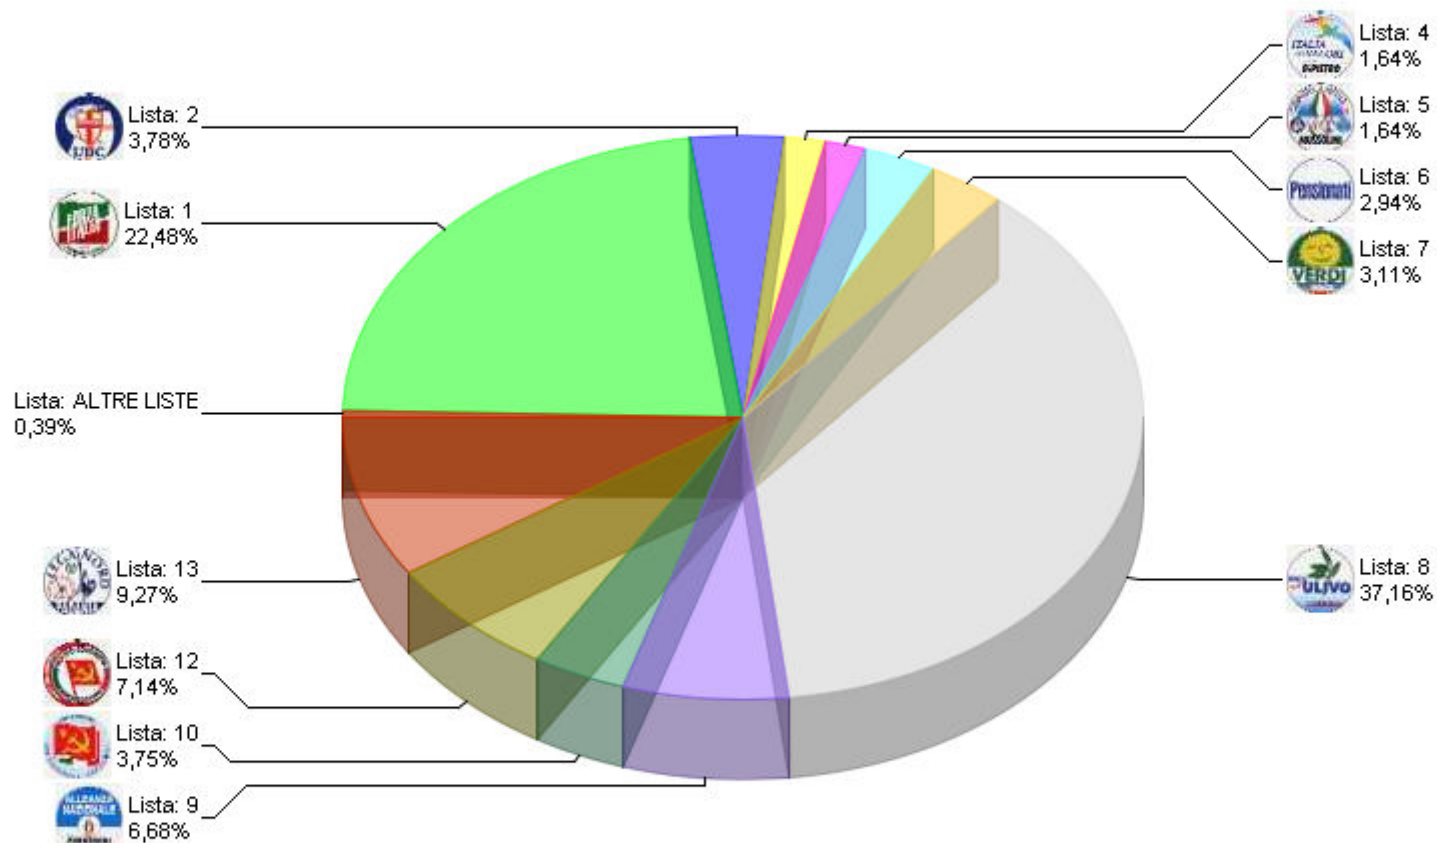

### Regionali 2005 - Consiglio RIEPILOGO LISTE GRAFICO CIRCOSCRIZIONE 1

Sezioni 111 su 111    Voti alle Liste 58.672 % su elettori 58,98%

Voti al solo Presidente **12.524**

## Regionali 2005 - Consiglio RIEPILOGO LISTE GRAFICO CIRCOSCRIZIONE 2

Sezioni 111 su 111    Voti alle Liste 58.672 % su elettori 58,98%

Voti al solo Presidente **12.524**

### Regionali 2005 - Consiglio RIEPILOGO LISTE GRAFICO CIRCOSCRIZIONE 3

Sezioni 111 su 111    Voti alle Liste 58.672 % su elettori 58,98%

Voti al solo Presidente **12.524**

## Regionali 2005 - Consiglio RIEPILOGO LISTE GRAFICO CIRCOSCRIZIONE 4

Sezioni 111 su 111    Voti alle Liste 58.672 % su elettori 58,98%

Voti al solo Presidente

**12.524**