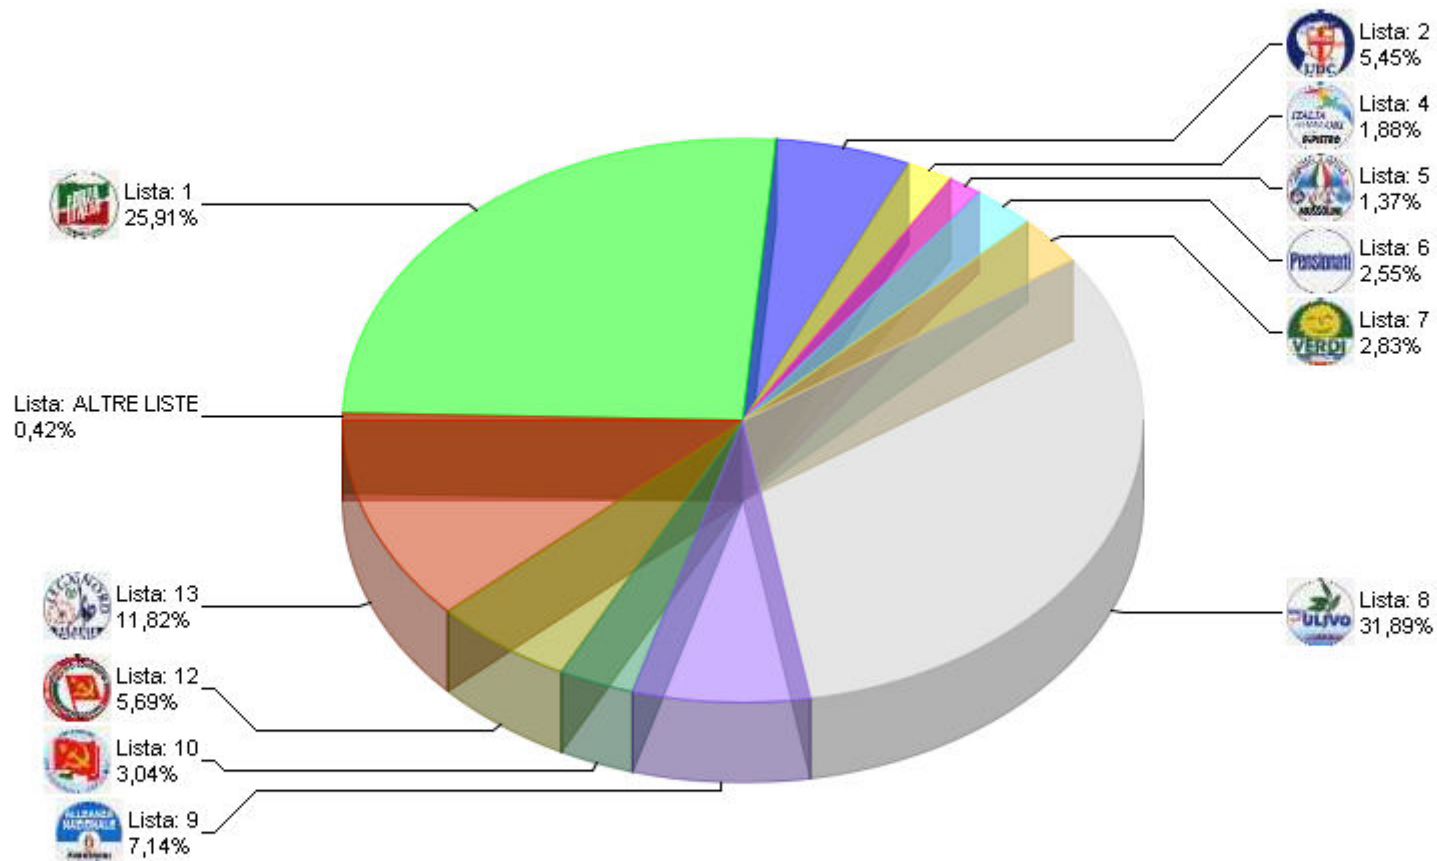

### Regionali 2005 - Consiglio RIEPILOGO LISTE GRAFICO CIRCOSCRIZIONE 1

Sezioni 111 su 111    Voti alle Liste 58.672 % su elettori 58,98%

Voti al solo Presidente **12.524**

## Regionali 2005 - Consiglio RIEPILOGO LISTE GRAFICO CIRCOSCRIZIONE 2

Sezioni 111 su 111    Voti alle Liste 58.672 % su elettori 58,98%

Voti al solo Presidente **12.524**

### Regionali 2005 - Consiglio RIEPILOGO LISTE GRAFICO CIRCOSCRIZIONE 3

Sezioni 111 su 111    Voti alle Liste 58.672 % su elettori 58,98%

Voti al solo Presidente **12.524**

### Regionali 2005 - Consiglio RIEPILOGO LISTE GRAFICO CIRCOSCRIZIONE 5

Sezioni 111 su 111    Voti alle Liste 58.672 % su elettori 58,98%

Voti al solo Presidente **12.524**