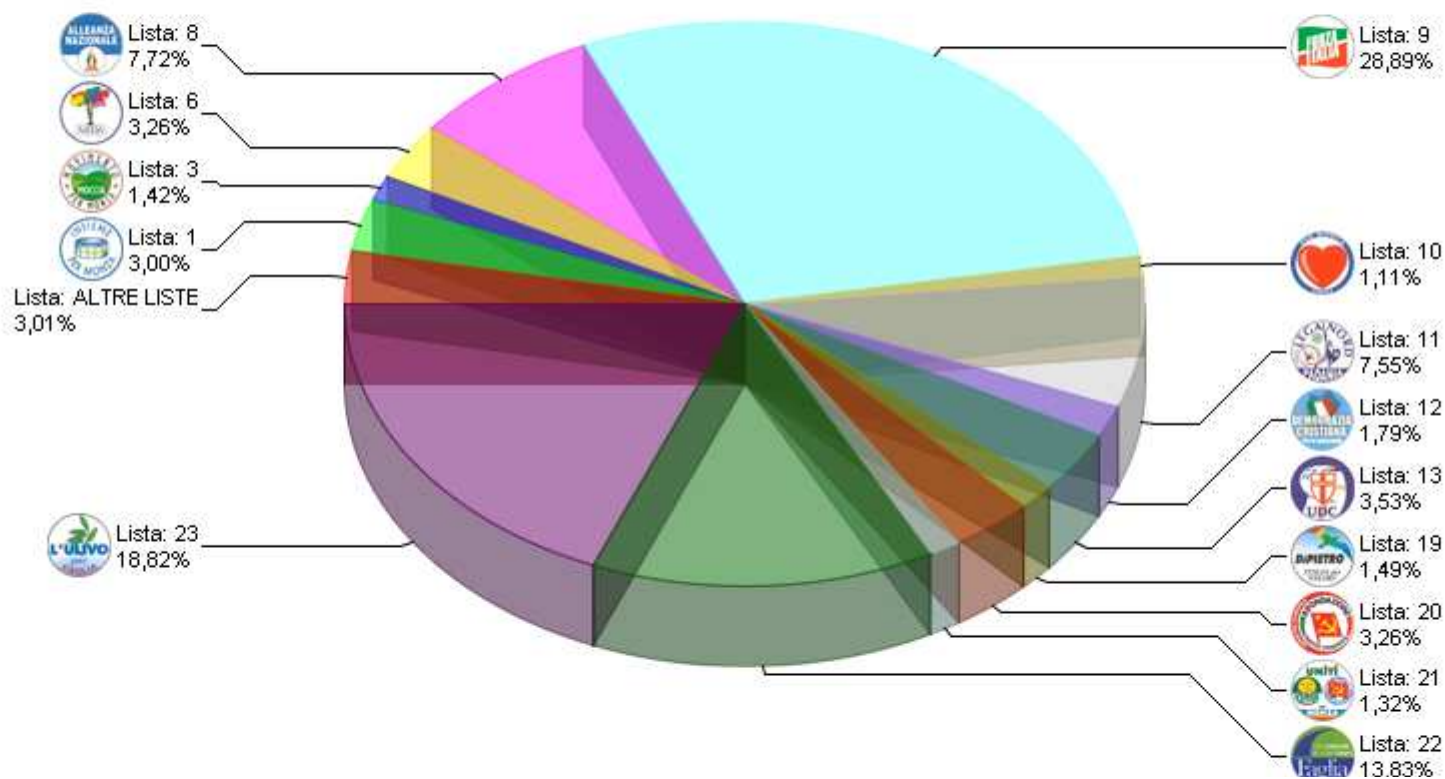

## Consiglio comunale 2007

### RIEPILOGO LISTE GRAFICO CIRCOSCRIZIONE 1

Sezioni 111 su 111      Voti alle Liste 61.720 % su elettori 63,33%

Voti al solo Presidente

**8.554**

### RIEPILOGO LISTE GRAFICO CIRCOSCRIZIONE 2

Sezioni 111 su 111      Voti alle Liste 61.720 % su elettori 63,33%

Voti al solo Presidente

**8.554**