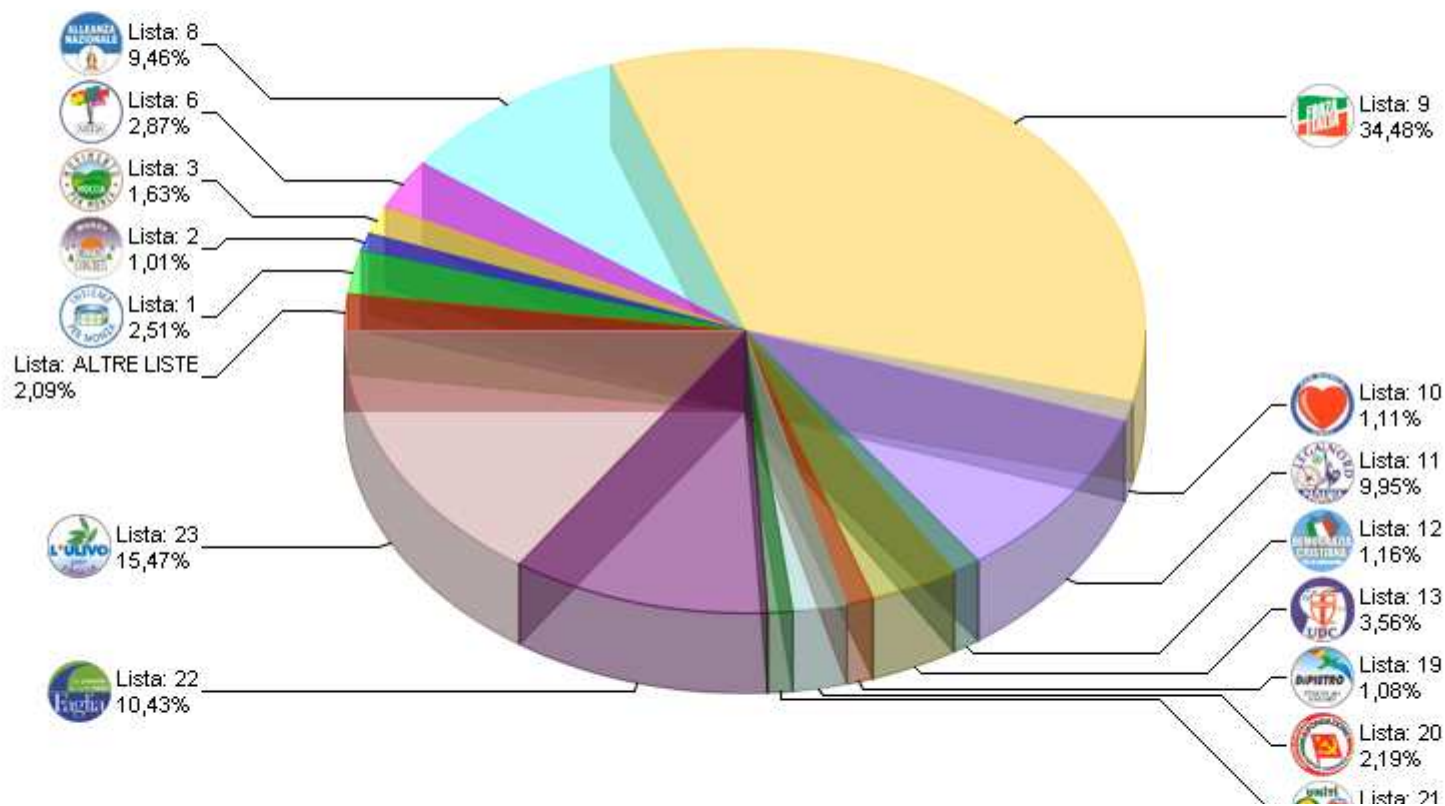

### RIEPILOGO LISTE GRAFICO CIRCOSCRIZIONE 3

Sezioni 111 su 111

Voti alle Liste

61.720

% su elettori

63,33%

Voti al solo Presidente

8.554

### Consiglio comunale 2007 RIEPILOGO LISTE GRAFICO CIRCOSCRIZIONE 4

Sezioni 111 su 111    Voti alle Liste 61.720 % su elettori 63,33%

Voti al solo Presidente **8.554**

## Consiglio comunale 2007

### RIEPILOGO LISTE GRAFICO CIRCOSCRIZIONE 5

Sezioni 111 su 111      Voti alle Liste 61.720 % su elettori 63,33%

Voti al solo Presidente

**8.554**