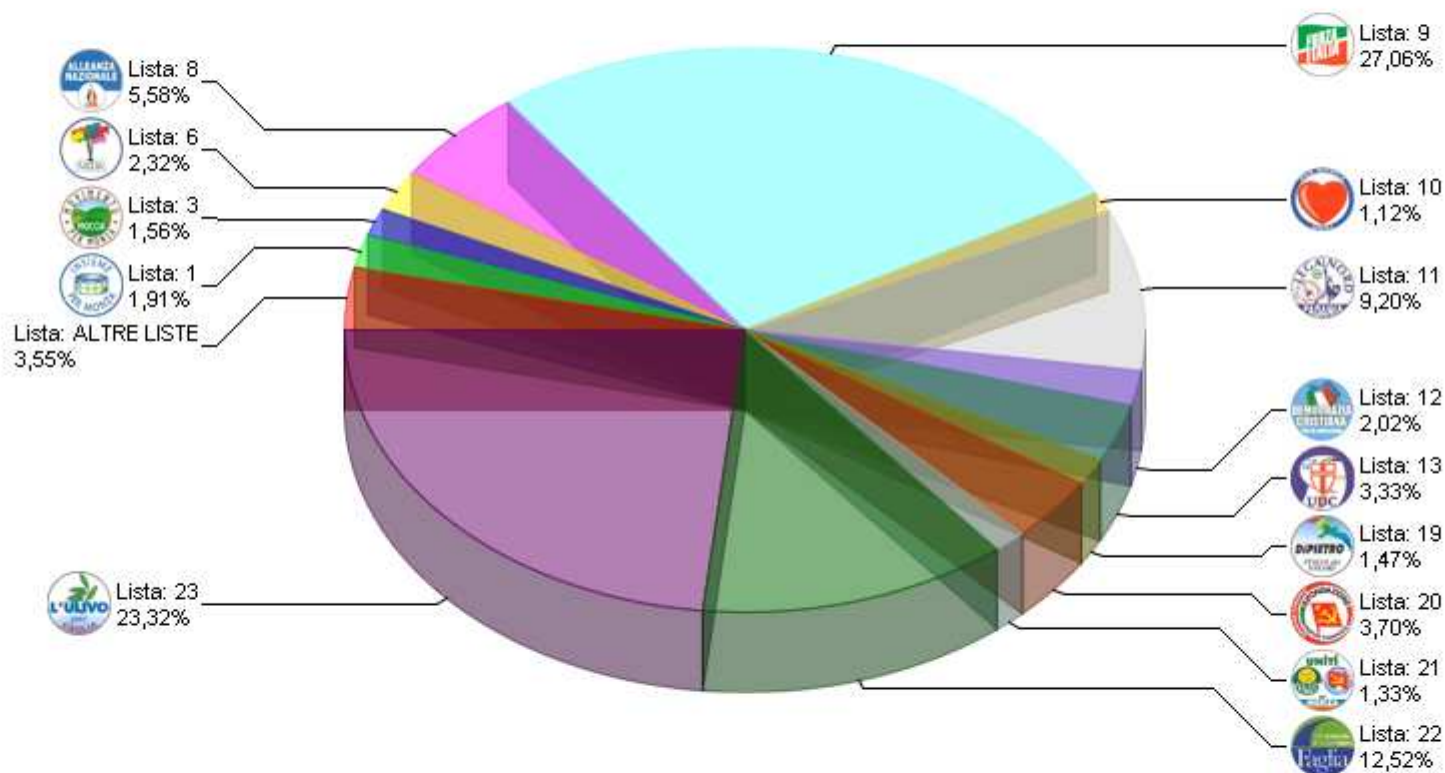

## Consiglio comunale 2007

### RIEPILOGO LISTE GRAFICO CIRCOSCRIZIONE 1

Sezioni 111 su 111      Voti alle Liste 61.720 % su elettori 63,33%

Voti al solo Presidente

**8.554**

### RIEPILOGO LISTE GRAFICO CIRCOSCRIZIONE 2

Sezioni 111 su 111      Voti alle Liste 61.720 % su elettori 63,33%

Voti al solo Presidente

**8.554**