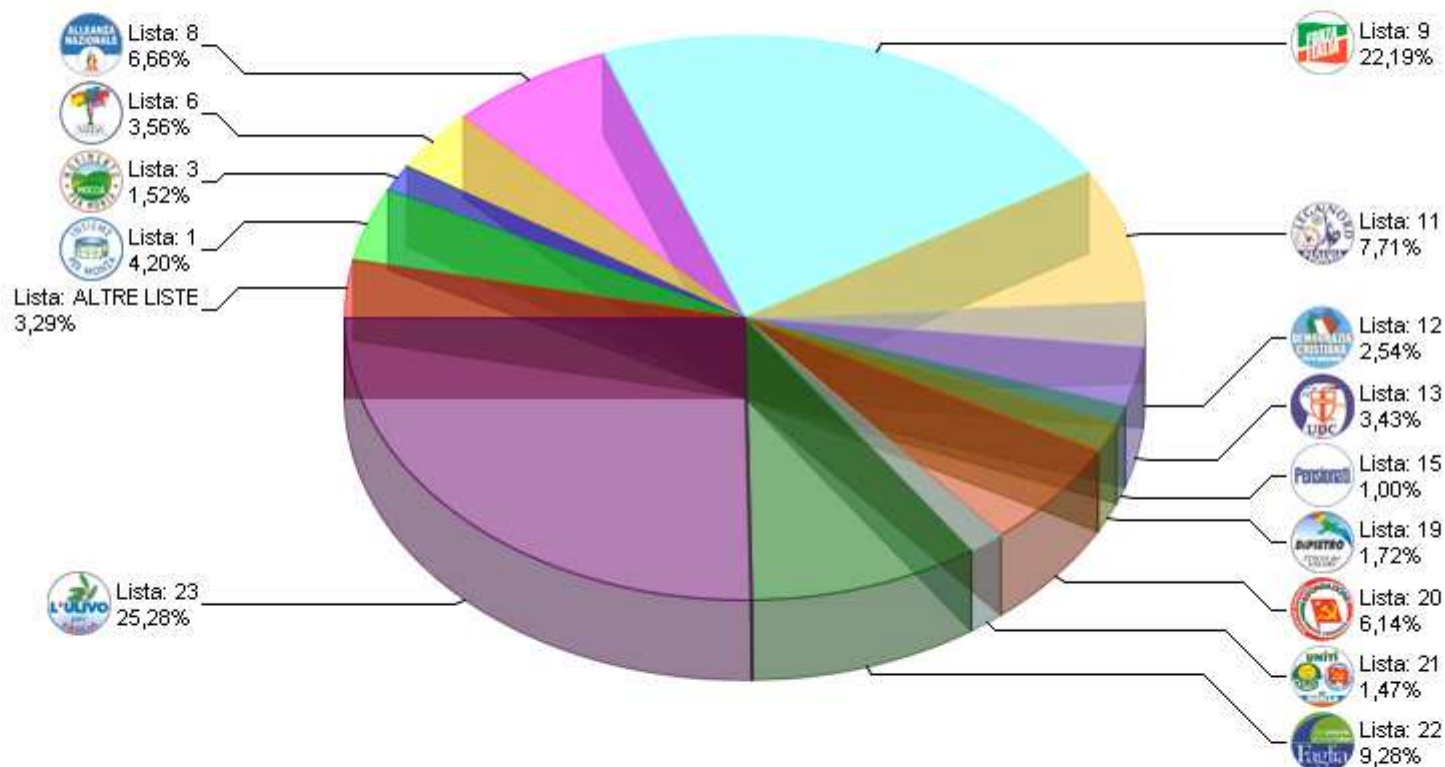

## Consiglio comunale 2007

### RIEPILOGO LISTE GRAFICO CIRCOSCRIZIONE 3

Sezioni 111 su 111

Voti alle Liste

61.720

% su elettori

63,33%

Voti al solo Presidente

8.554

### Consiglio comunale 2007 RIEPILOGO LISTE GRAFICO CIRCOSCRIZIONE 4

Sezioni 111 su 111    Voti alle Liste 61.720 % su elettori 63,33%

Voti al solo Presidente **8.554**