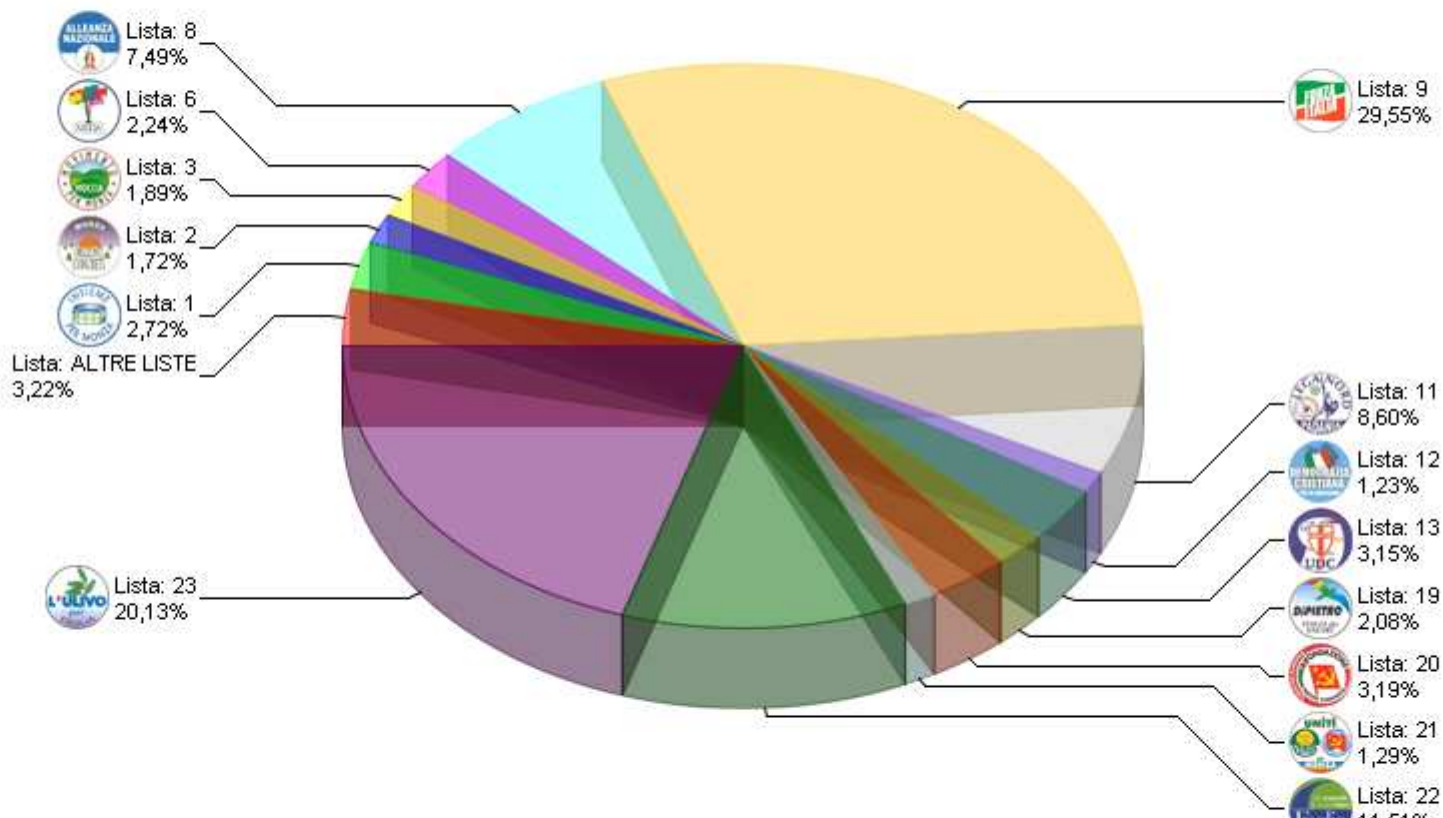

## Consiglio comunale 2007

### RIEPILOGO LISTE GRAFICO CIRCOSCRIZIONE 3

Sezioni 111 su 111

Voti alle Liste

61.720

% su elettori

63,33%

Voti al solo Presidente

8.554

### Consiglio comunale 2007 RIEPILOGO LISTE GRAFICO CIRCOSCRIZIONE 4

Sezioni 111 su 111    Voti alle Liste 61.720 % su elettori 63,33%

Voti al solo Presidente **8.554**