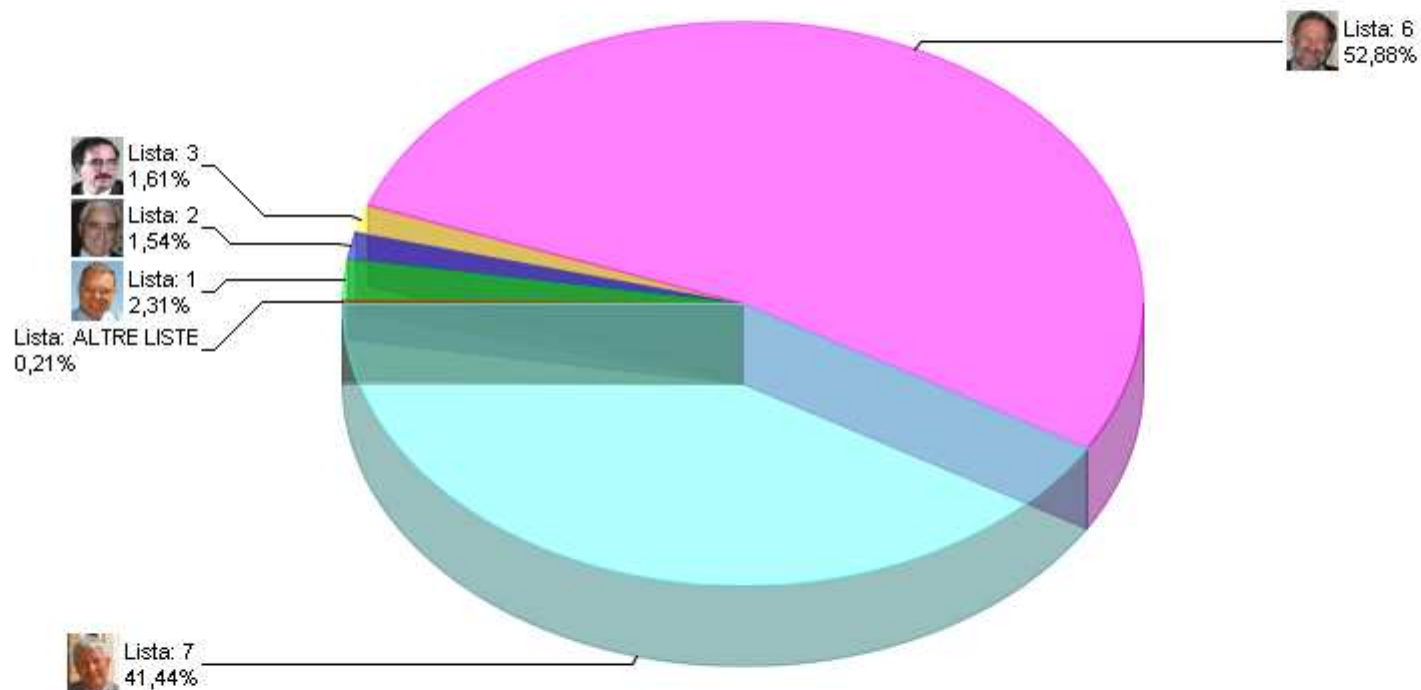

### Elezione diretta del sindaco 2007 RIEPILOGO LISTE GRAFICO CIRCOSCRIZIONE 3

Sezioni 111 su 111    Voti alle Liste 70.273 % su elettori 72,10%

## Elezione diretta del sindaco 2007 RIEPILOGO LISTE GRAFICO CIRCOSCRIZIONE 4

Sezioni 111 su 111

Voti alle Liste

70.273

% su elettori

72,10%

### Elezione diretta del sindaco 2007 RIEPILOGO LISTE GRAFICO CIRCOSCRIZIONE 5

Sezioni 111 su 111    Voti alle Liste 70.273 % su elettori 72,10%