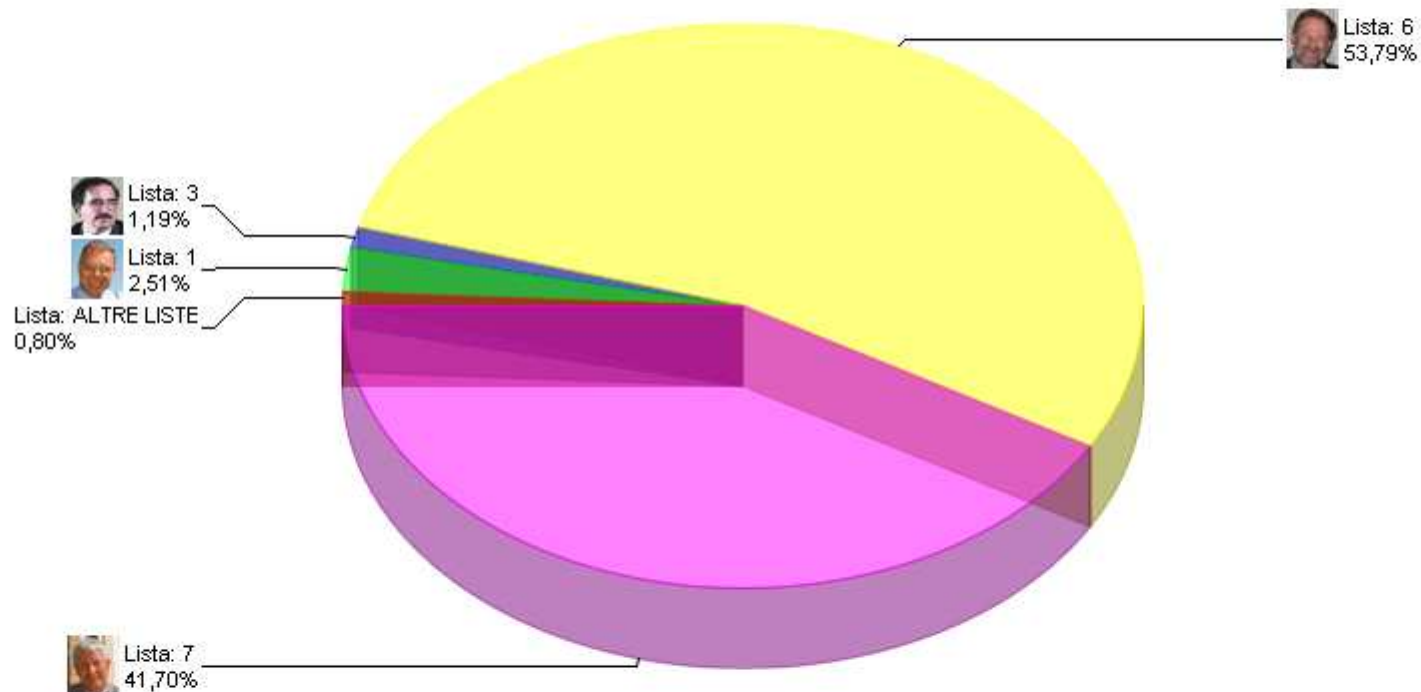

## Elezione diretta del sindaco 2007 RIEPILOGO LISTE GRAFICO CIRCOSCRIZIONE 1

Sezioni 111 su 111    Voti alle Liste 70.273 % su elettori 72,10%

## Elezione diretta del sindaco 2007 RIEPILOGO LISTE GRAFICO CIRCOSCRIZIONE 2

Sezioni 111 su 111    Voti alle Liste 70.273 % su elettori 72,10%

### Elezione diretta del sindaco 2007 RIEPILOGO LISTE GRAFICO CIRCOSCRIZIONE 3

Sezioni 111 su 111    Voti alle Liste 70.273 % su elettori 72,10%

## Elezione diretta del sindaco 2007 RIEPILOGO LISTE GRAFICO CIRCOSCRIZIONE 4

Sezioni 111 su 111

Voti alle Liste

70.273

% su elettori

72,10%