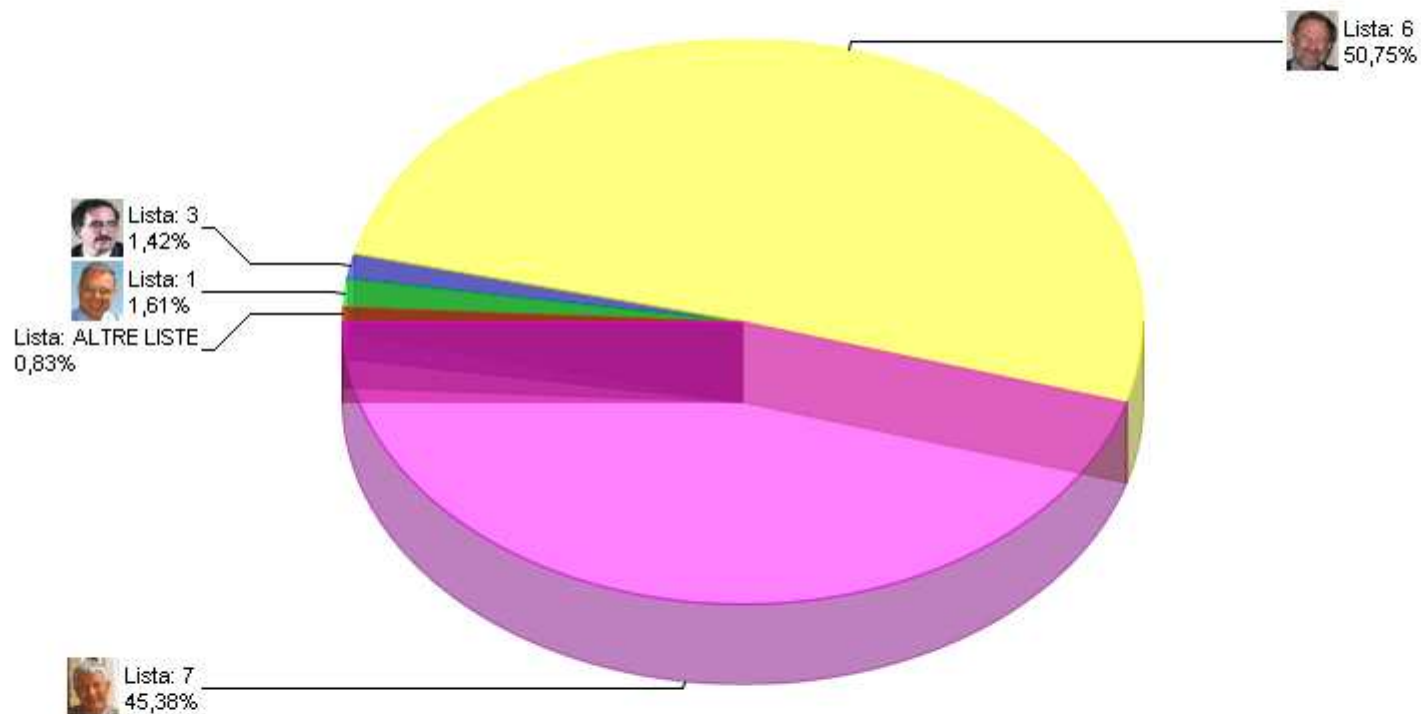

## Elezione diretta del sindaco 2007 RIEPILOGO LISTE GRAFICO CIRCOSCRIZIONE 1

Sezioni 111 su 111    Voti alle Liste 70.273 % su elettori 72,10%

## Elezione diretta del sindaco 2007 RIEPILOGO LISTE GRAFICO CIRCOSCRIZIONE 2

Sezioni 111 su 111    Voti alle Liste 70.273 % su elettori 72,10%

### Elezione diretta del sindaco 2007 RIEPILOGO LISTE GRAFICO CIRCOSCRIZIONE 3

Sezioni 111 su 111    Voti alle Liste 70.273 % su elettori 72,10%

## Elezione diretta del sindaco 2007 RIEPILOGO LISTE GRAFICO CIRCOSCRIZIONE 4

Sezioni 111 su 111

Voti alle Liste

70.273

% su elettori

72,10%