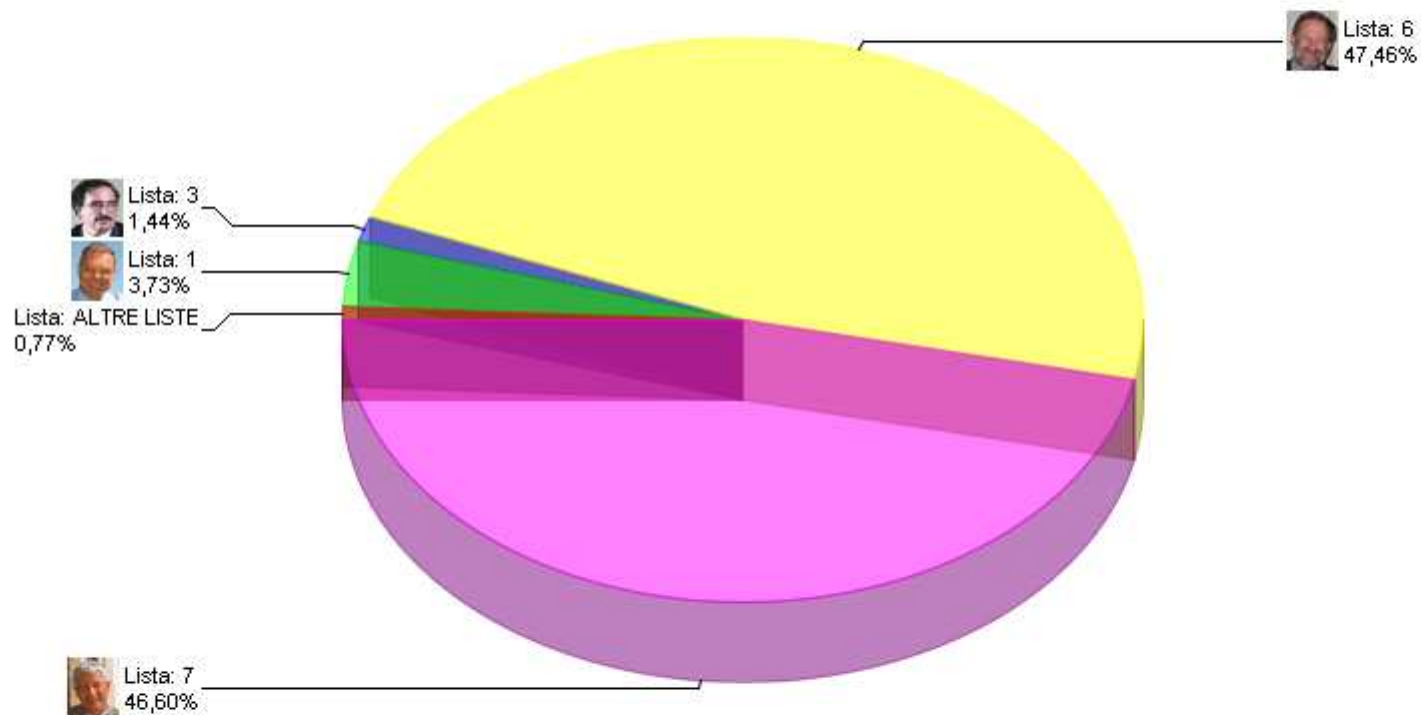

## Elezione diretta del sindaco 2007 RIEPILOGO LISTE GRAFICO CIRCOSCRIZIONE 1

Sezioni 111 su 111    Voti alle Liste 70.273 % su elettori 72,10%

## Elezione diretta del sindaco 2007 RIEPILOGO LISTE GRAFICO CIRCOSCRIZIONE 2

Sezioni 111 su 111    Voti alle Liste 70.273 % su elettori 72,10%

### Elezione diretta del sindaco 2007 RIEPILOGO LISTE GRAFICO CIRCOSCRIZIONE 3

Sezioni 111 su 111    Voti alle Liste 70.273 % su elettori 72,10%

## Elezione diretta del sindaco 2007 RIEPILOGO LISTE GRAFICO CIRCOSCRIZIONE 4

Sezioni 111 su 111

Voti alle Liste

70.273

% su elettori

72,10%