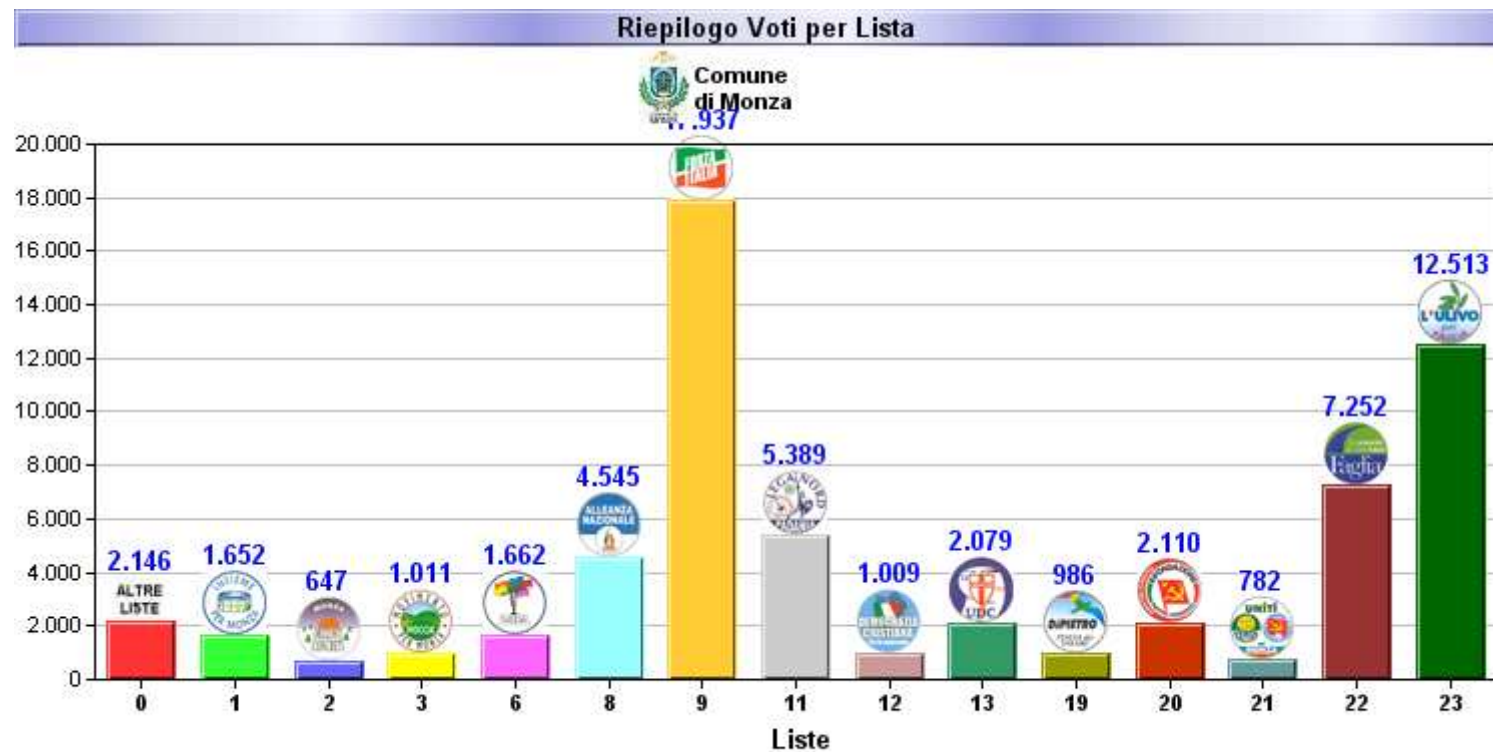

Consiglio comunale 2007

RIEPILOGO LISTE GRAFICO

Sezioni 111 su 111 Voti alle Liste 61.720 % su elettori 63,33%

Voti al solo Presidente

8.554