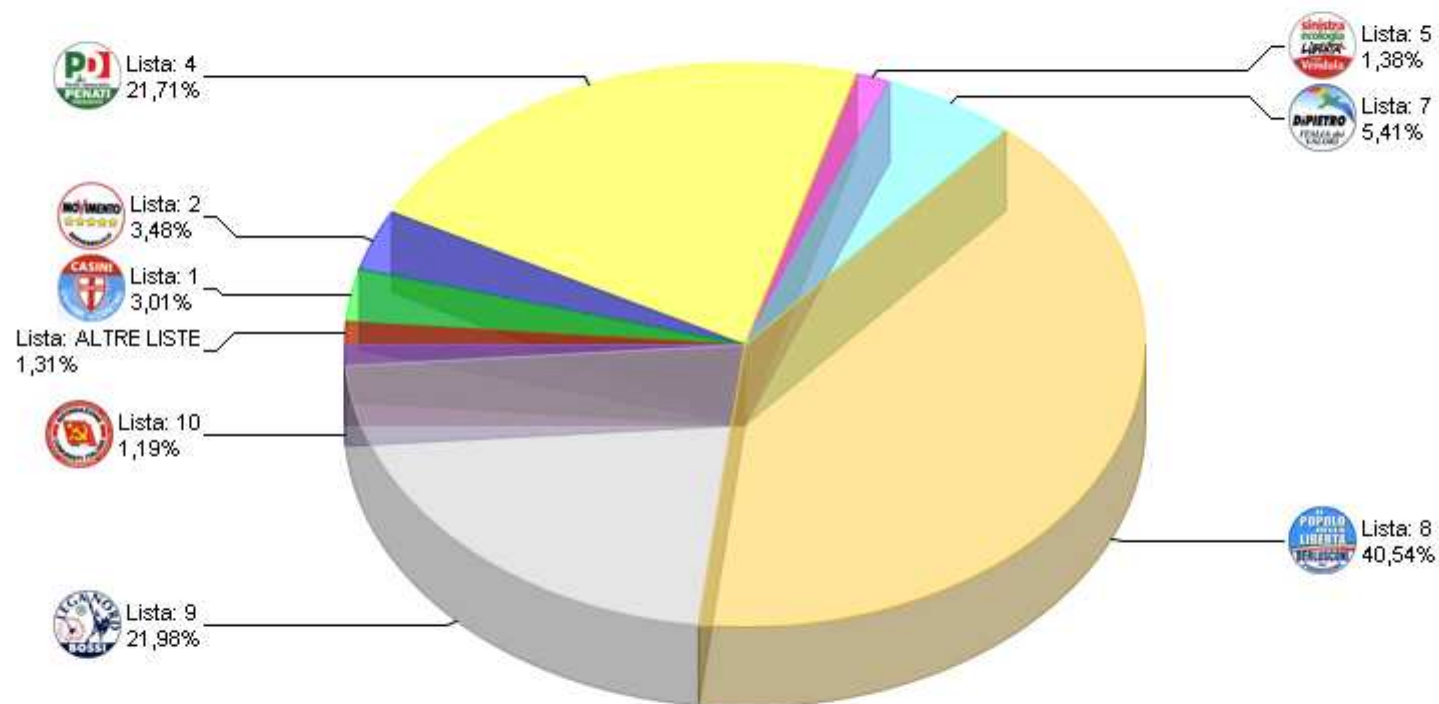

Sezioni 110 su 110 Voti alle Liste 53.201 % su elettori 55,86%

Voti al solo Presidente

7.746

Regionali 2010 - Consiglio

RIEPILOGO LISTE GRAFICO CIRCOSCRIZIONE 3

Sezioni 110 su 110 Voti alle Liste 53.201 % su elettori 55,86%

Voti al solo Presidente

7.746

Regionali 2010 - Consiglio

RIEPILOGO LISTE GRAFICO CIRCOSCRIZIONE 4

Sezioni 110 su 110 Voti alle Liste 53.201 % su elettori 55,86%

Voti al solo Presidente

7.746

Regionali 2010 - Consiglio

RIEPILOGO LISTE GRAFICO CIRCOSCRIZIONE 5

Sezioni 110 su 110 Voti alle Liste 53.201 % su elettori 55,86%

Voti al solo Presidente

7.746