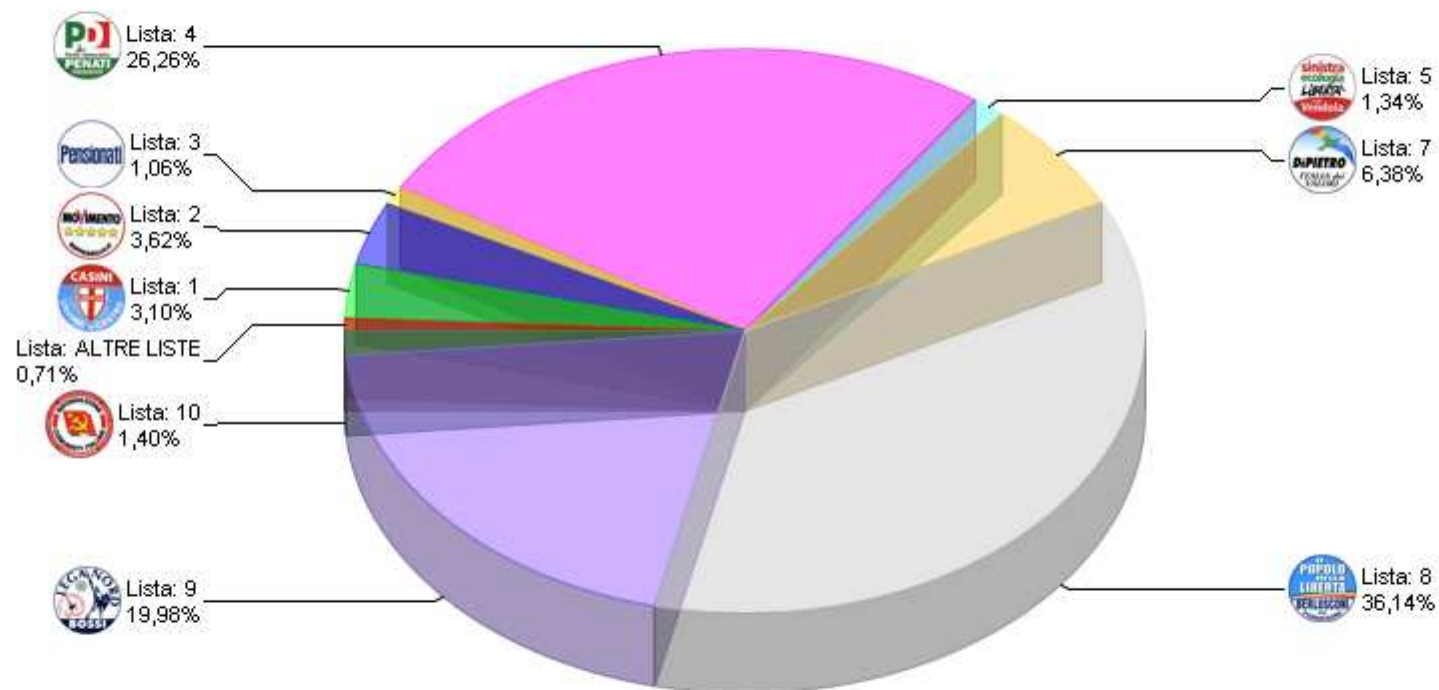

Sezioni 110 su 110 Voti alle Liste 53.201 % su elettori 55,86%

Voti al solo Presidente

7.746

Regionali 2010 - Consiglio

RIEPILOGO LISTE GRAFICO CIRCOSCRIZIONE 3

Sezioni 110 su 110 Voti alle Liste 53.201 % su elettori 55,86%

Voti al solo Presidente

7.746

Regionali 2010 - Consiglio

RIEPILOGO LISTE GRAFICO CIRCOSCRIZIONE 4

Sezioni 110 su 110 Voti alle Liste 53.201 % su elettori 55,86%

Voti al solo Presidente

7.746

Regionali 2010 - Consiglio