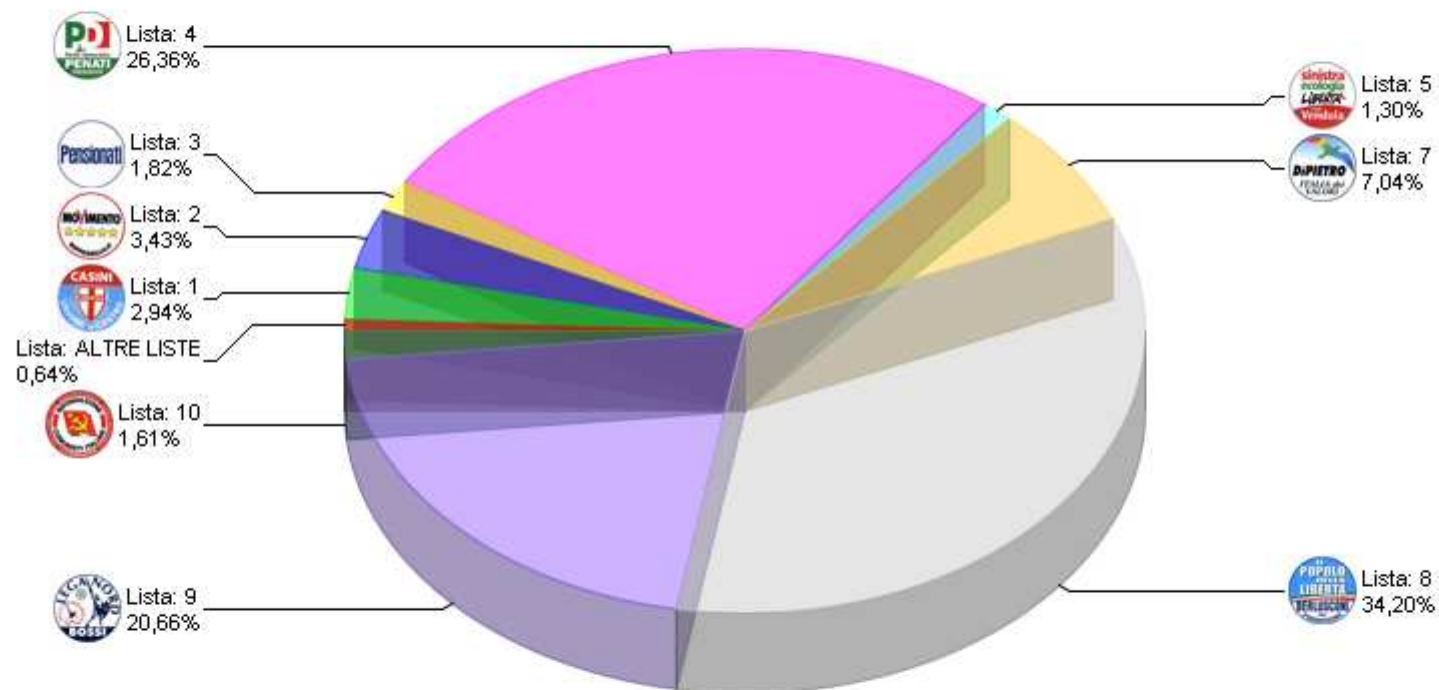

Regionali 2010 - Consiglio

RIEPILOGO LISTE GRAFICO CIRCOSCRIZIONE 1

Sezioni 110 su 110 Voti alle Liste 53.201 % su elettori 55,86%

Voti al solo Presidente

7.746

Regionali 2010 - Consiglio

RIEPILOGO LISTE GRAFICO CIRCOSCRIZIONE 2

Sezioni 110 su 110 Voti alle Liste 53.201 % su elettori 55,86%

Voti al solo Presidente

7.746

Regionali 2010 - Consiglio

RIEPILOGO LISTE GRAFICO CIRCOSCRIZIONE 3

Sezioni 110 su 110 Voti alle Liste 53.201 % su elettori 55,86%