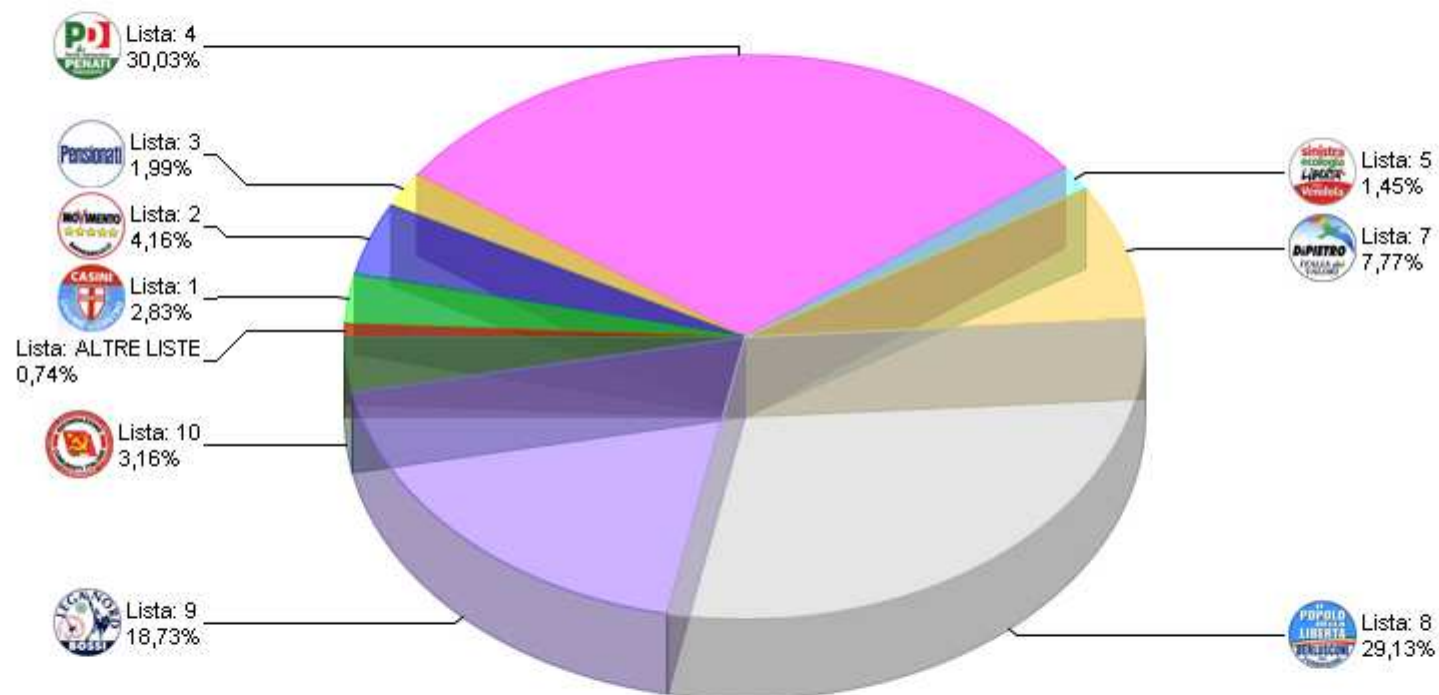

Sezioni 110 su 110 Voti alle Liste 53.201 % su elettori 55,86%

Voti al solo Presidente

7.746

Regionali 2010 - Consiglio

RIEPILOGO LISTE GRAFICO CIRCOSCRIZIONE 3

Sezioni 110 su 110 Voti alle Liste 53.201 % su elettori 55,86%

Voti al solo Presidente

7.746

Regionali 2010 - Consiglio

RIEPILOGO LISTE GRAFICO CIRCOSCRIZIONE 4

Sezioni 110 su 110 Voti alle Liste 53.201 % su elettori 55,86%

Voti al solo Presidente

7.746

Regionali 2010 - Consiglio