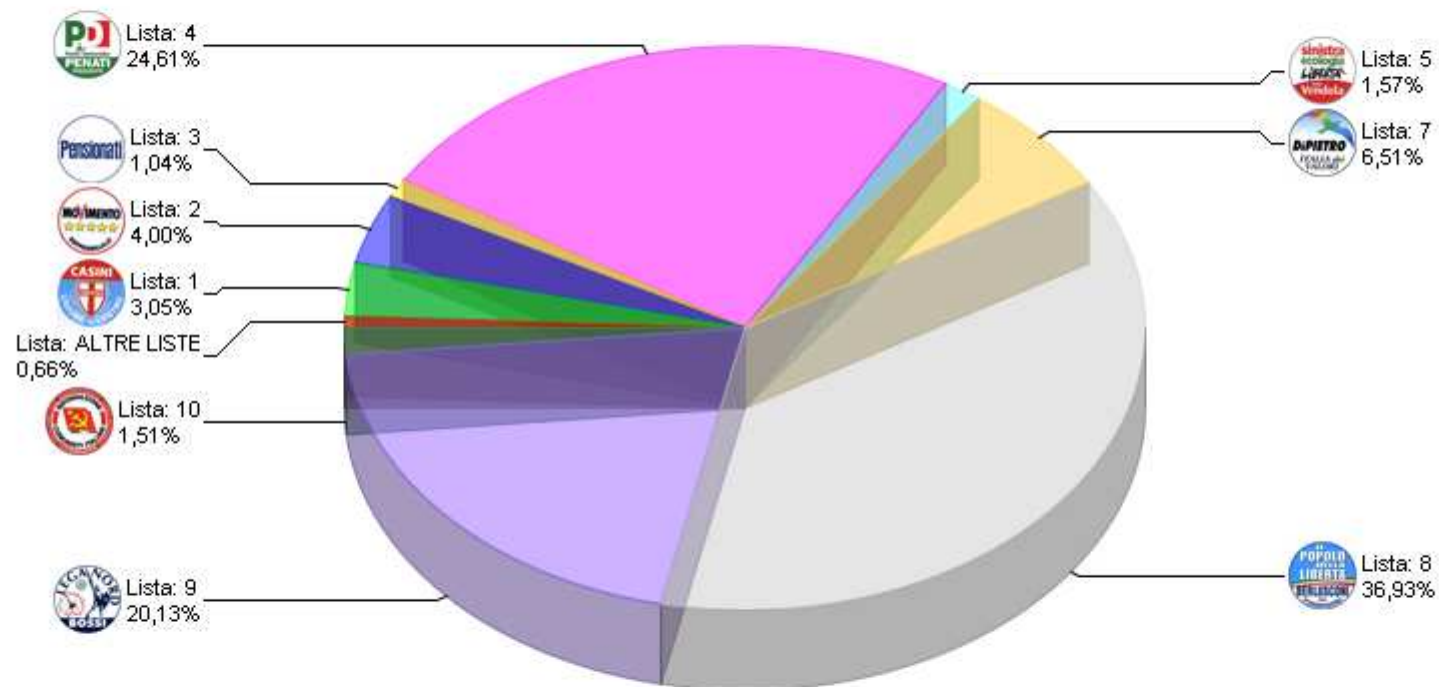

Regionali 2010 - Consiglio

RIEPILOGO LISTE GRAFICO CIRCOSCRIZIONE 1

Sezioni 110 su 110 Voti alle Liste 53.201 % su elettori 55,86%

Voti al solo Presidente

7.746

Regionali 2010 - Consiglio

RIEPILOGO LISTE GRAFICO CIRCOSCRIZIONE 2

Sezioni 110 su 110 Voti alle Liste 53.201 % su elettori 55,86%

Voti al solo Presidente

7.746

Regionali 2010 - Consiglio

RIEPILOGO LISTE GRAFICO CIRCOSCRIZIONE 3

Sezioni 110 su 110 Voti alle Liste 53.201 % su elettori 55,86%