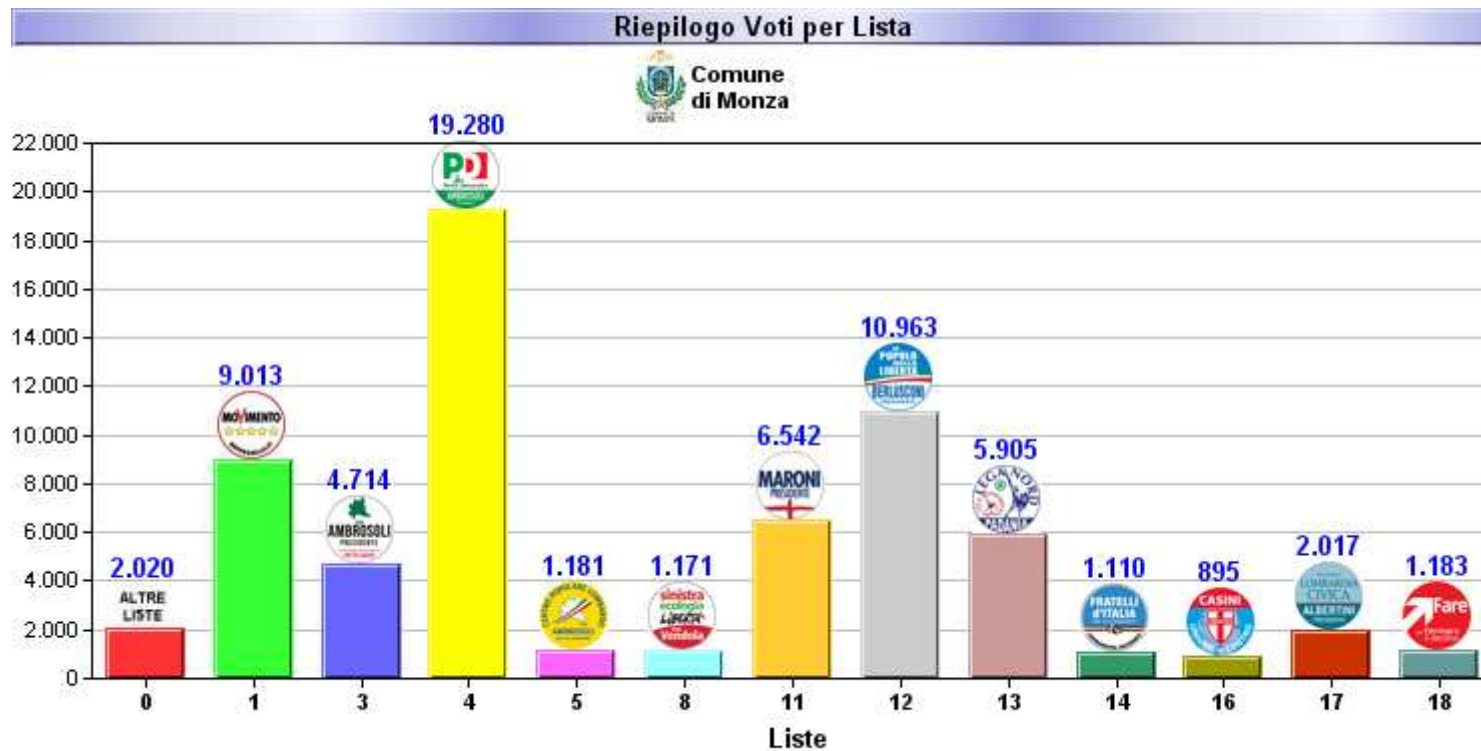

## Regionali 2013 - Consiglio RIEPILOGO LISTE GRAFICO

Sezioni 110 su 110      Voti alle Liste 65.994 % su elettori 70,14%

Voti al solo Presidente **5.280**