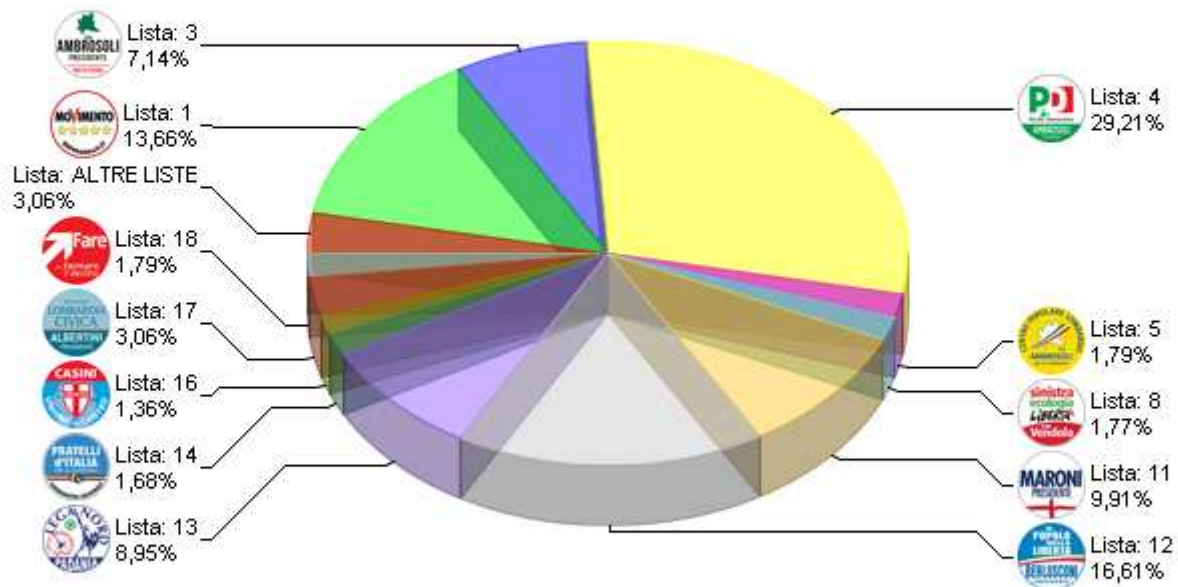

## Regionali 2013 - Consiglio RIEPILOGO LISTE GRAFICO

Sezioni 110 su 110      Voti alle Liste 65.994 % su elettori 70,14%

Voti al solo Presidente

5.280