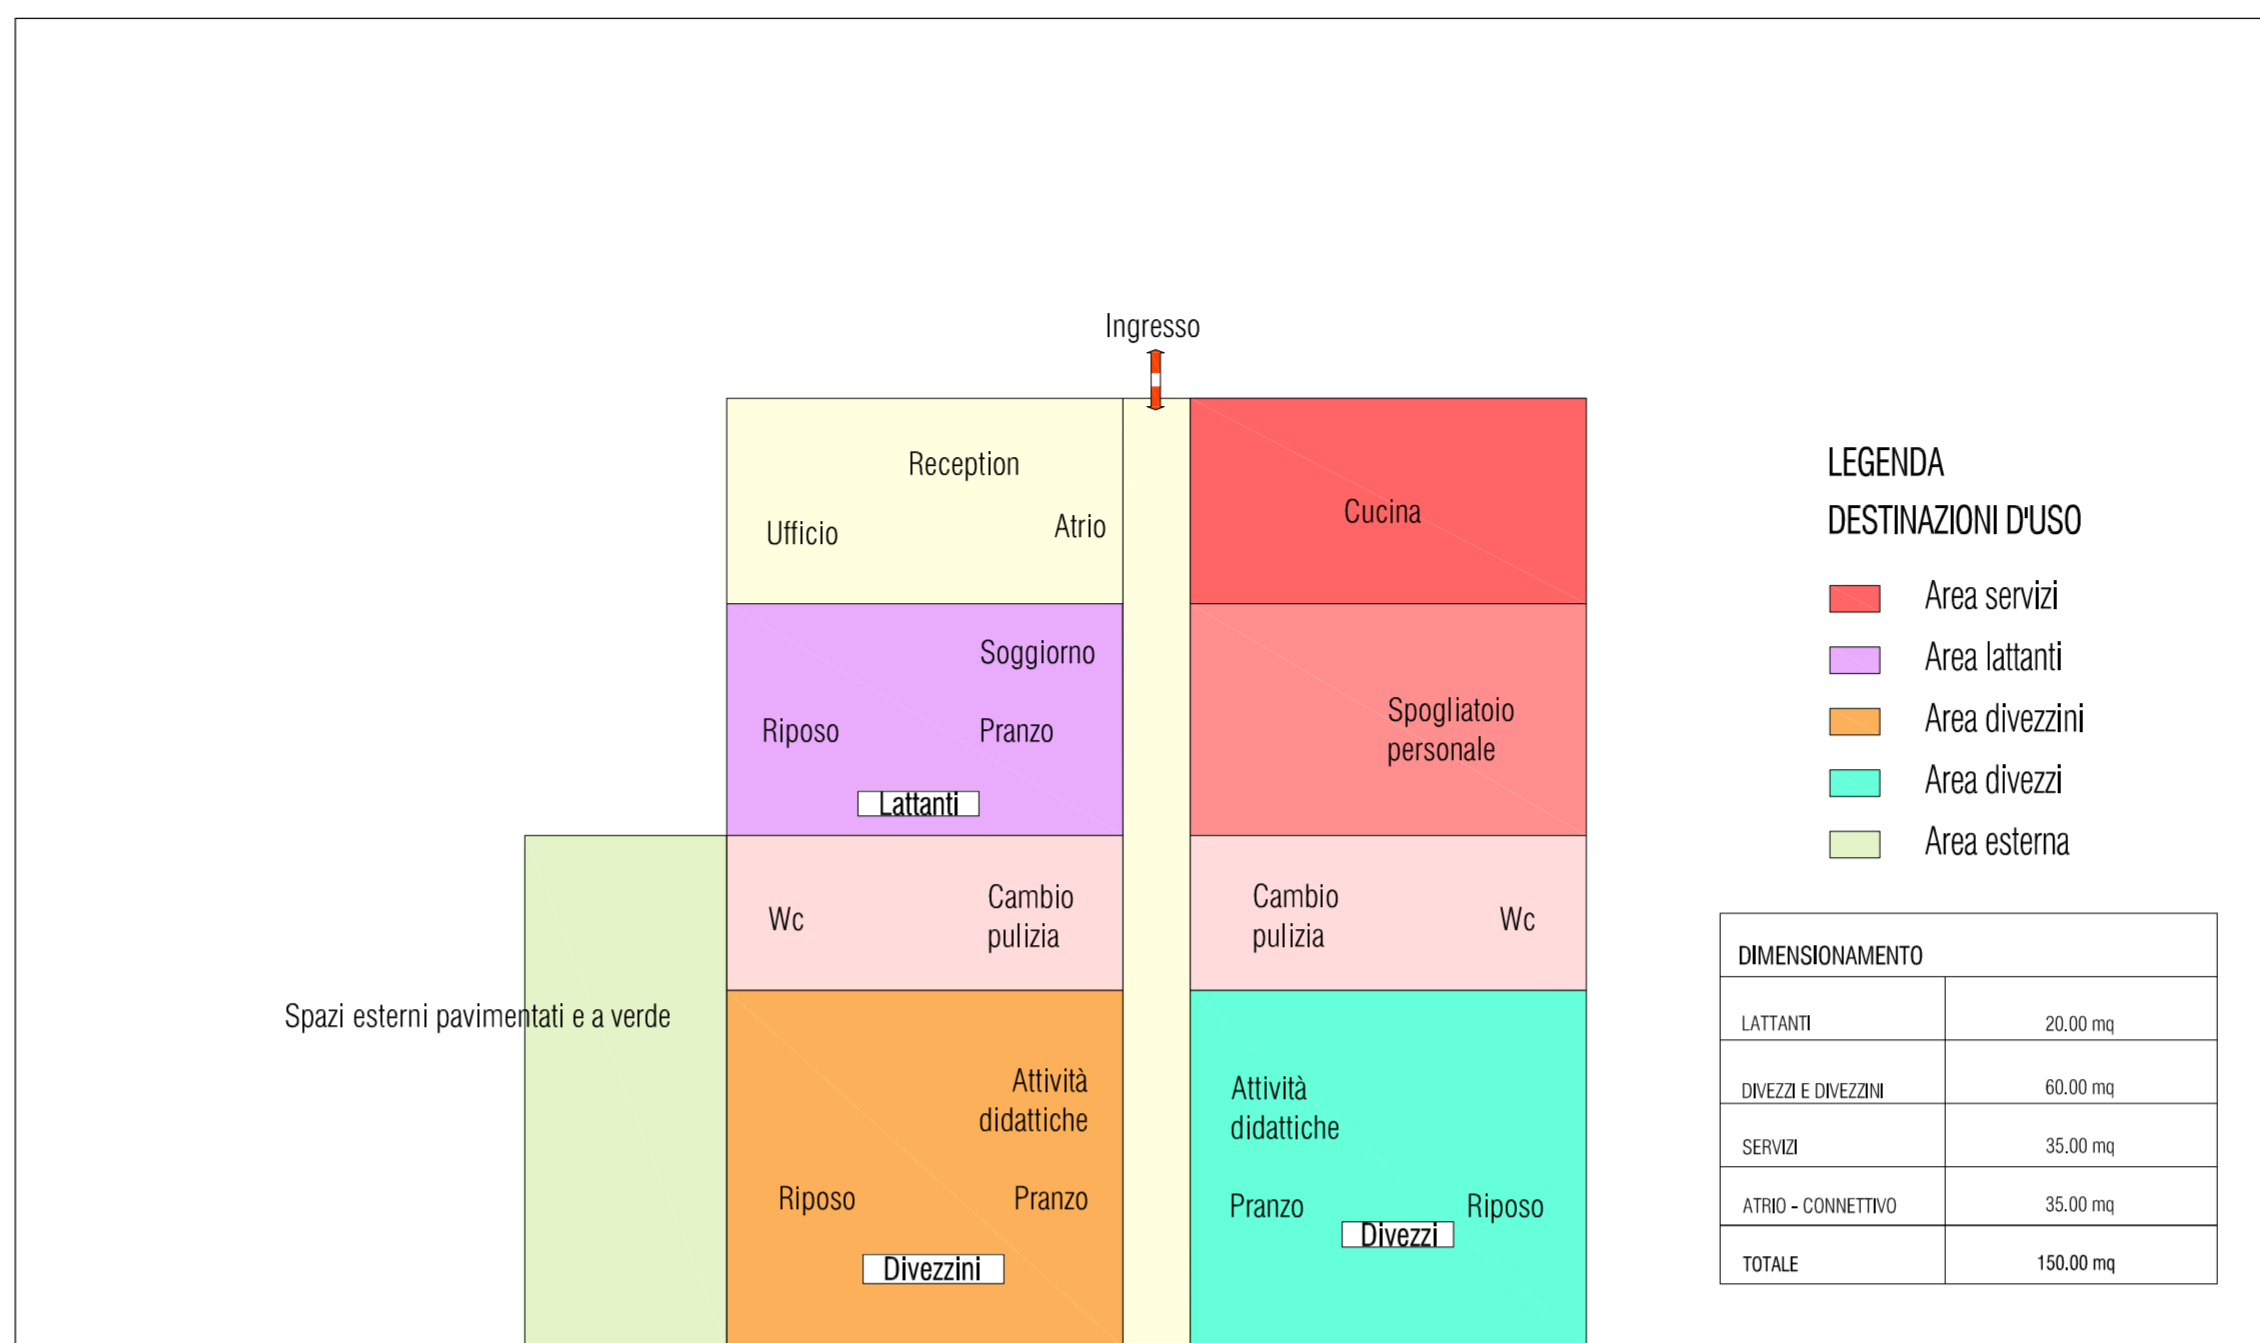

SCHEMA FUNZIONALE

SCHEMA DIMENSIONAMENTO

PIANTA INDICATIVA PIANO TERRA

scala 1:200

PLANIVOLUMETRICO

Ambito di intervento
ASILO NIDO

Comune di Monza
Provincia di Monza e Brianza

P.L. relativo all'ambito strategico
di via della Blandoria (Ambito 9b)

Tavola N°12

Asilo : schemi funzionali

Scale varie

PROGETTISTA INCARICATO :
Arch. Franco Oggioni

COLLABORATORI : Arch. Marcella Cova
Arch. Luca Signorini

DISEGNATO DA : A.B.

CONTROLLATO DA : M.C.

Riferimento atti: